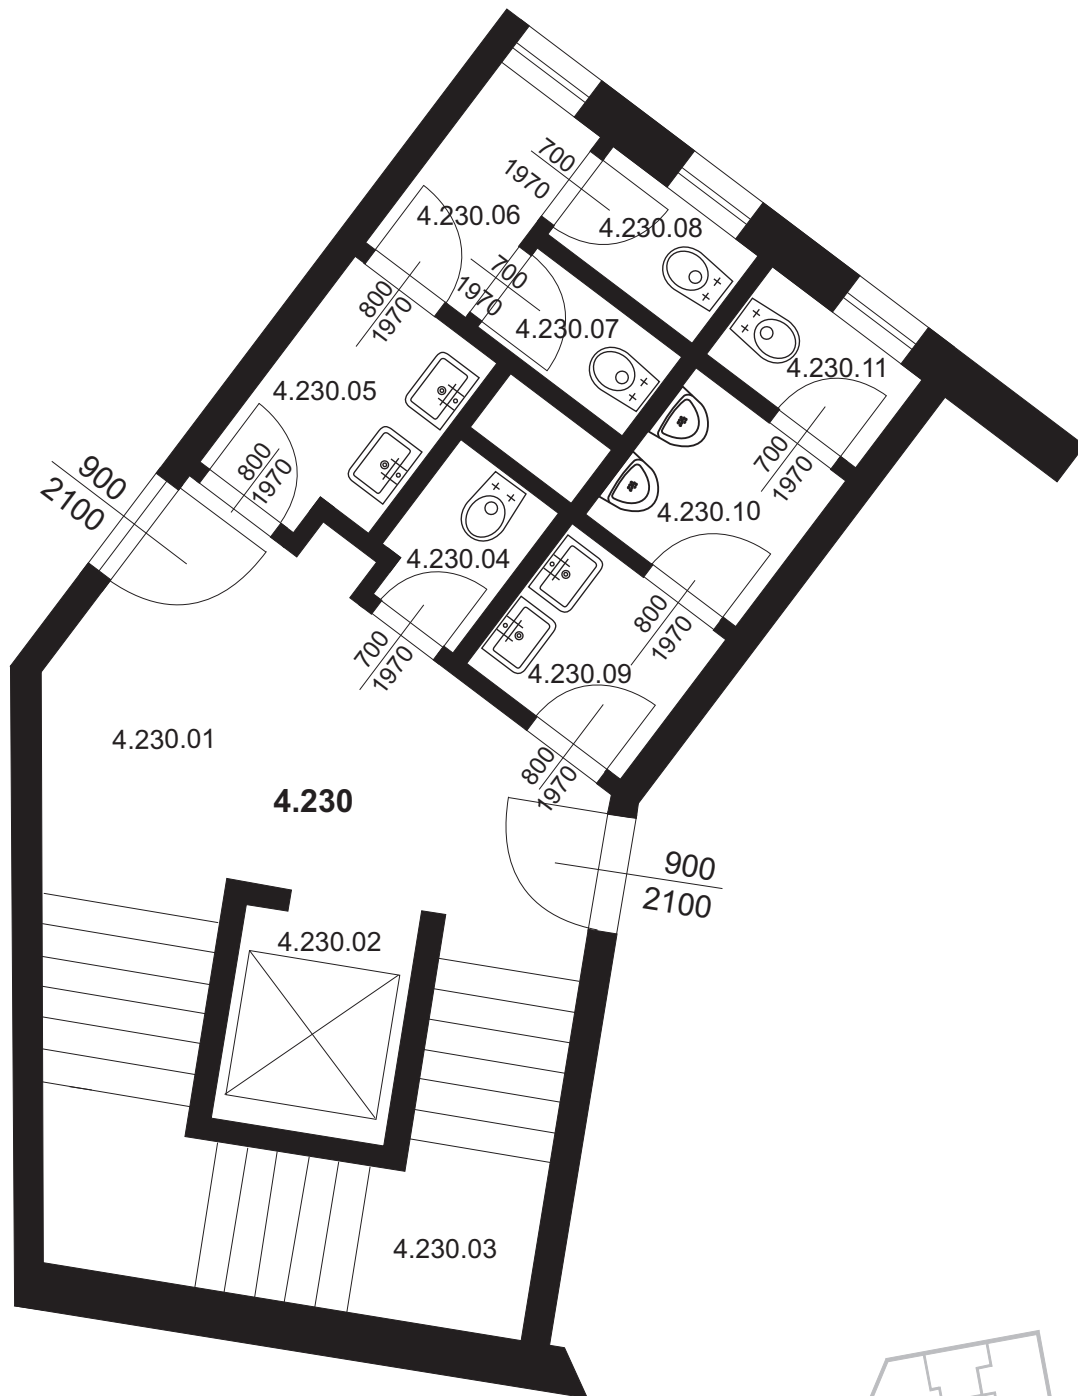

Nebytová jednotka 4.202

4.202.01 administrativní velkoprostor 90,58 m²

Nebytová jednotka 4.230

4.230.01	Chodba	13,53 m ²
4.230.02	Výtahová šachta	3,12 m ²
4.230.03	Schodiště	12,70 m ²
4.230.04	Úklidová místnost	1,67 m ²
4.230.05	Umyvárna ženy	3,72 m ²
4.230.06	Předsíň WC ženy	2,55 m ²
4.230.07	Kabina WC ženy	1,35 m ²
4.230.08	Kabina WC ženy	1,50 m ²
4.230.09	Umyvárna muži	2,92 m ²
4.230.10	Předsíň WC muži	2,57 m ²
4.230.11	Kabina muži	1,55 m ²