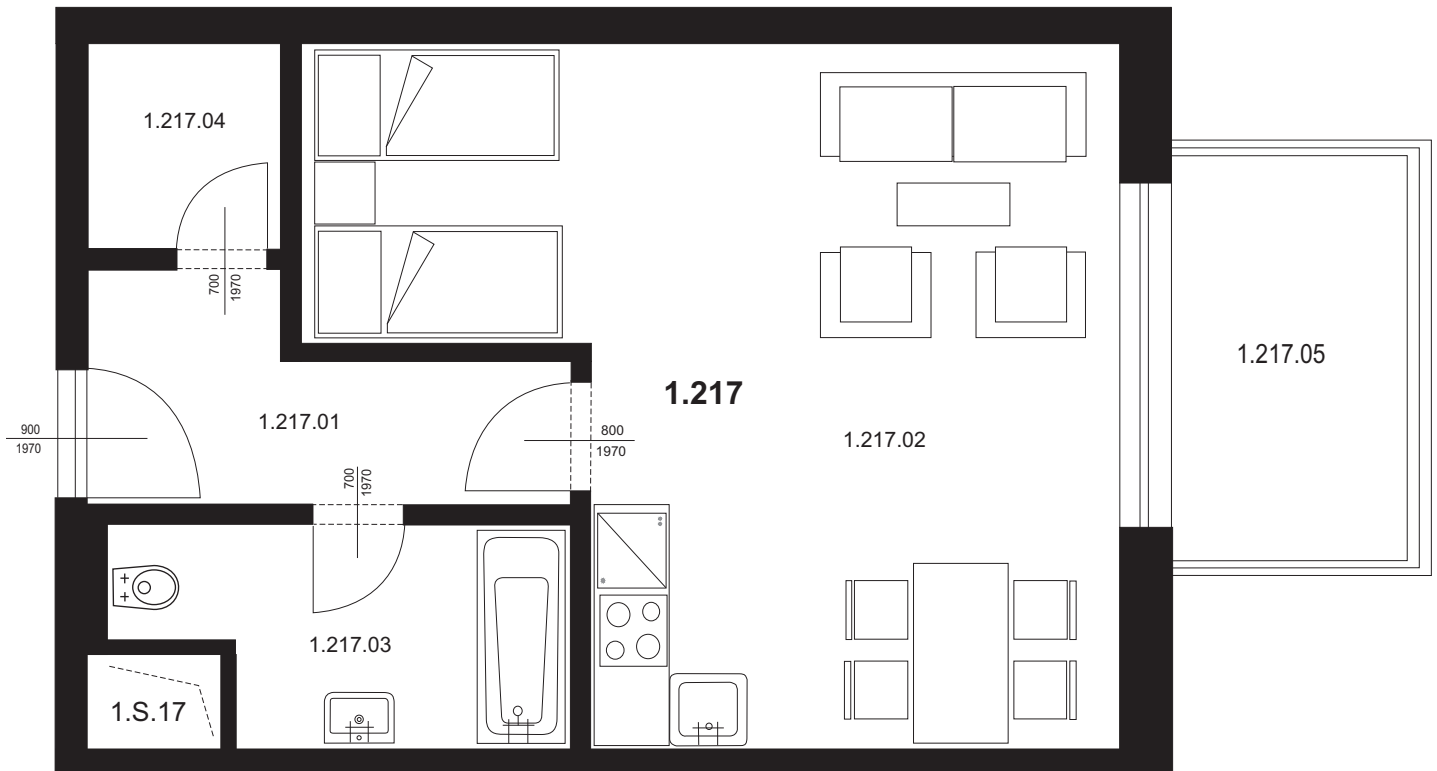

Bytová jednotka 1.217 - 1,5+kk

1.217.01	Chodba	5,45 m ²
1.217.02	Obývací pokoj s kk + ložnicí	27,02 m ²
1.217.03	Koupelna + WC	5,05 m ²
1.217.04	Šatna	2,32 m ²
Plocha vnitřních příček		2,07 m ²

Celkem plocha BJ **41,91 m²**

1.217.05 Balkon 7,04 m²

Celkem **48,95 m²**