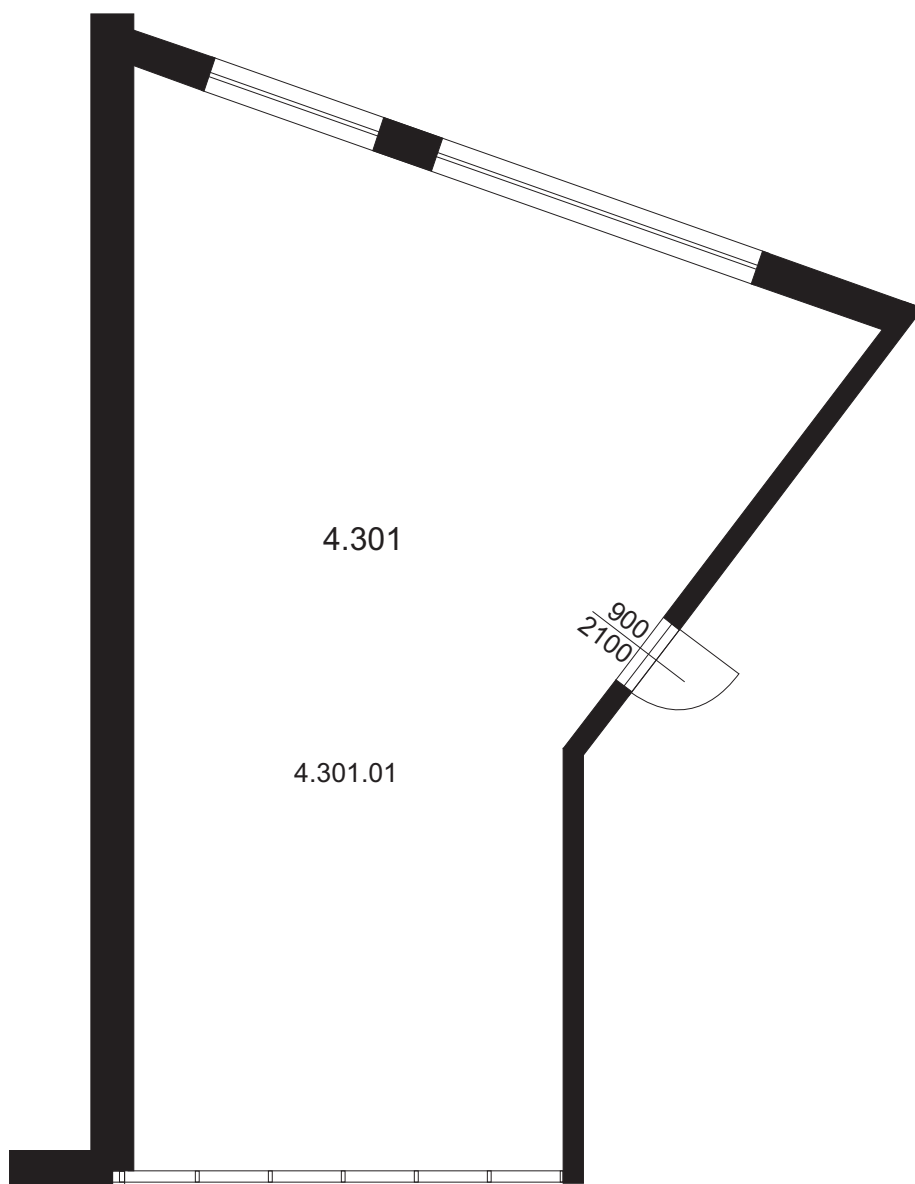

# Nebytová jednotka 4.301

4.301.01    administrativní velkoprostor    99,04 m<sup>2</sup>

# Nebytová jednotka 4.330

4.330.01	Chodba	13,53 m <sup>2</sup>
4.330.02	Výtahová šachta	3,12 m <sup>2</sup>
4.330.03	Schodiště	12,70 m <sup>2</sup>
4.330.04	Úklidová místnost	1,67 m <sup>2</sup>
4.330.05	Umyvárna ženy	3,72 m <sup>2</sup>
4.330.06	Předsíň WC ženy	2,55 m <sup>2</sup>
4.330.07	Kabina WC ženy	1,35 m <sup>2</sup>
4.330.08	Kabina WC ženy	1,50 m <sup>2</sup>
4.330.09	Umyvárna muži	2,92 m <sup>2</sup>
4.330.10	Předsíň WC muži	2,57 m <sup>2</sup>
4.330.11	Kabina muži	1,55 m <sup>2</sup>