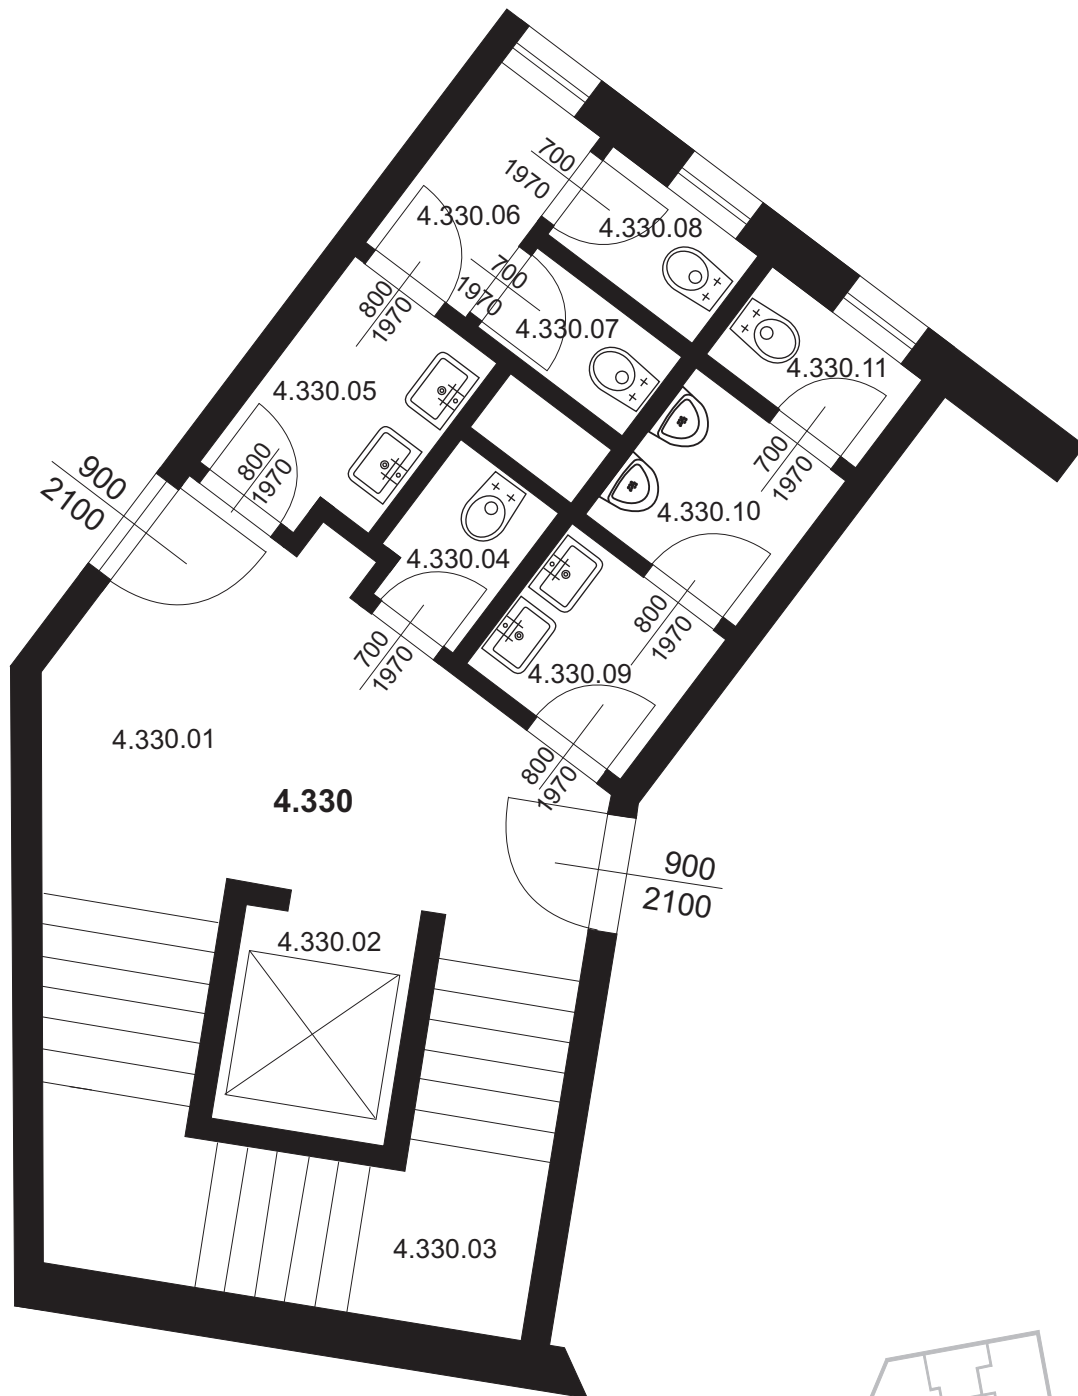

# Nebytová jednotka 4.301

4.301.01    administrativní velkoprostor    99,04 m<sup>2</sup>

# Nebytová jednotka 4.330

4.330.01	Chodba	13,53 m <sup>2</sup>
4.330.02	Výtahová šachta	3,12 m <sup>2</sup>
4.330.03	Schodiště	12,70 m <sup>2</sup>
4.330.04	Úklidová místnost	1,67 m <sup>2</sup>
4.330.05	Umyvárna ženy	3,72 m <sup>2</sup>
4.330.06	Předsíň WC ženy	2,55 m <sup>2</sup>
4.330.07	Kabina WC ženy	1,35 m <sup>2</sup>
4.330.08	Kabina WC ženy	1,50 m <sup>2</sup>
4.330.09	Umyvárna muži	2,92 m <sup>2</sup>
4.330.10	Předsíň WC muži	2,57 m <sup>2</sup>
4.330.11	Kabina muži	1,55 m <sup>2</sup>