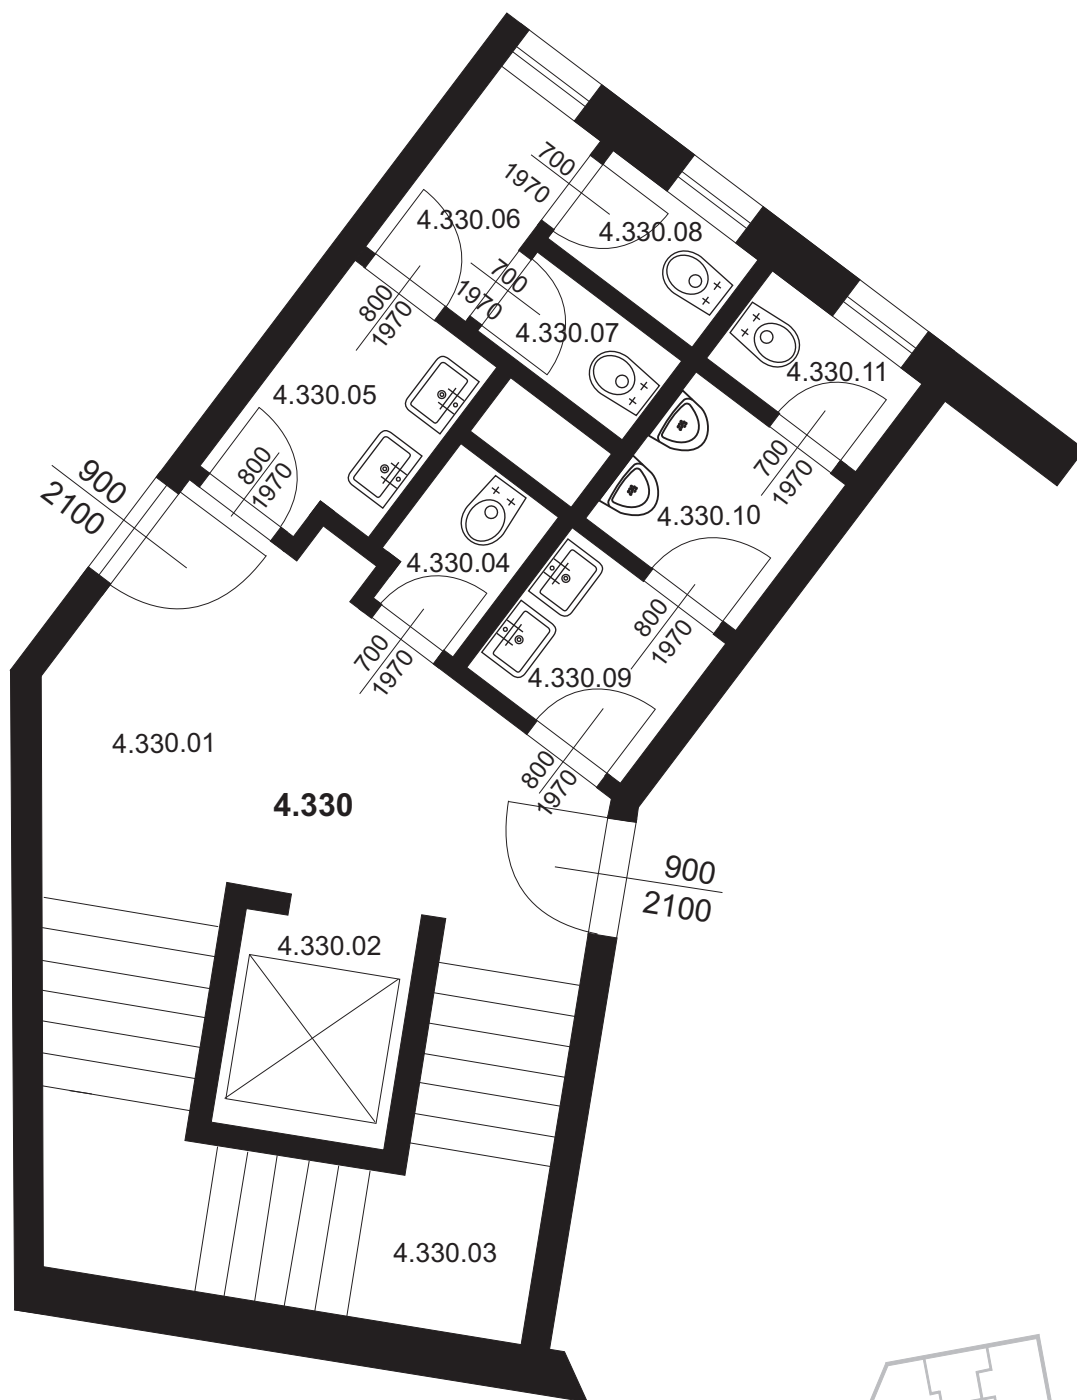

# Nebytová jednotka 4.302

4.302.01 administrativní velkoprostor 90,58 m<sup>2</sup>

# Nebytová jednotka 4.330

4.330.01	Chodba	13,53 m <sup>2</sup>
4.330.02	Výtahová šachta	3,12 m <sup>2</sup>
4.330.03	Schodiště	12,70 m <sup>2</sup>
4.330.04	Úklidová místnost	1,67 m <sup>2</sup>
4.330.05	Umyvárna ženy	3,72 m <sup>2</sup>
4.330.06	Předsíň WC ženy	2,55 m <sup>2</sup>
4.330.07	Kabina WC ženy	1,35 m <sup>2</sup>
4.330.08	Kabina WC ženy	1,50 m <sup>2</sup>
4.330.09	Umyvárna muži	2,92 m <sup>2</sup>
4.330.10	Předsíň WC muži	2,57 m <sup>2</sup>
4.330.11	Kabina muži	1,55 m <sup>2</sup>