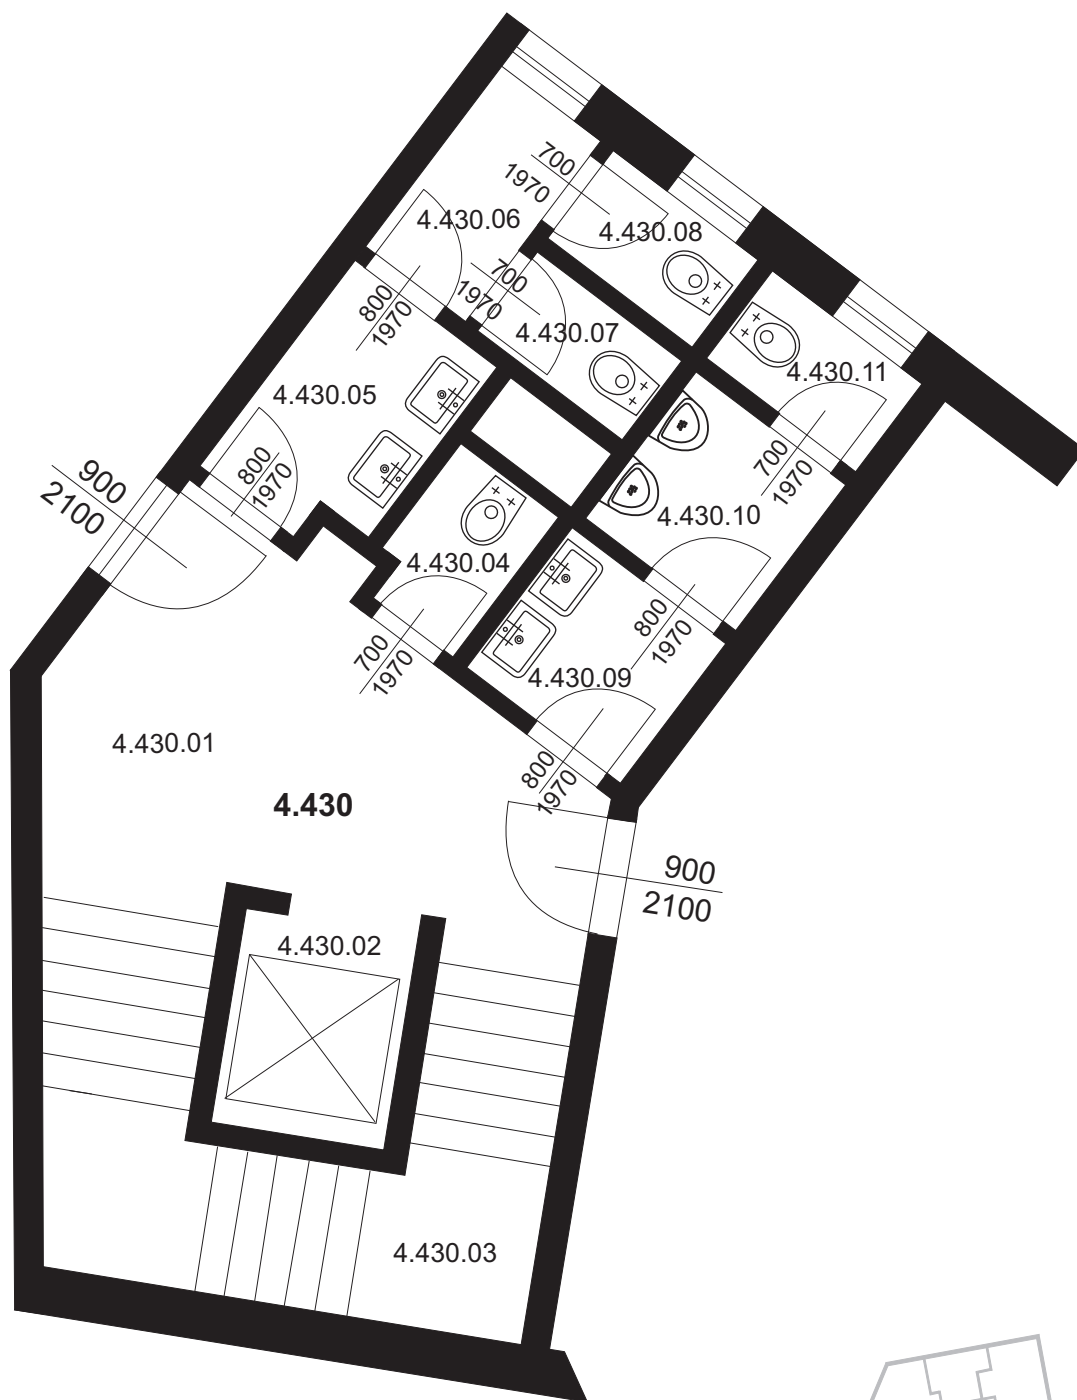

Nebytová jednotka 4.401

4.401.01 administrativní velkoprostor 99,04 m²

Nebytová jednotka 4.430

4.430.01	Chodba	13,53 m ²
4.430.02	Výtahová šachta	3,12 m ²
4.430.03	Schodiště	12,70 m ²
4.430.04	Úklidová místnost	1,67 m ²
4.430.05	Umyvárna ženy	3,72 m ²
4.430.06	Předsíň WC ženy	2,55 m ²
4.430.07	Kabina WC ženy	1,35 m ²
4.430.08	Kabina WC ženy	1,50 m ²
4.430.09	Umyvárna muži	2,92 m ²
4.430.10	Předsíň WC muži	2,57 m ²
4.430.11	Kabina muži	1,55 m ²