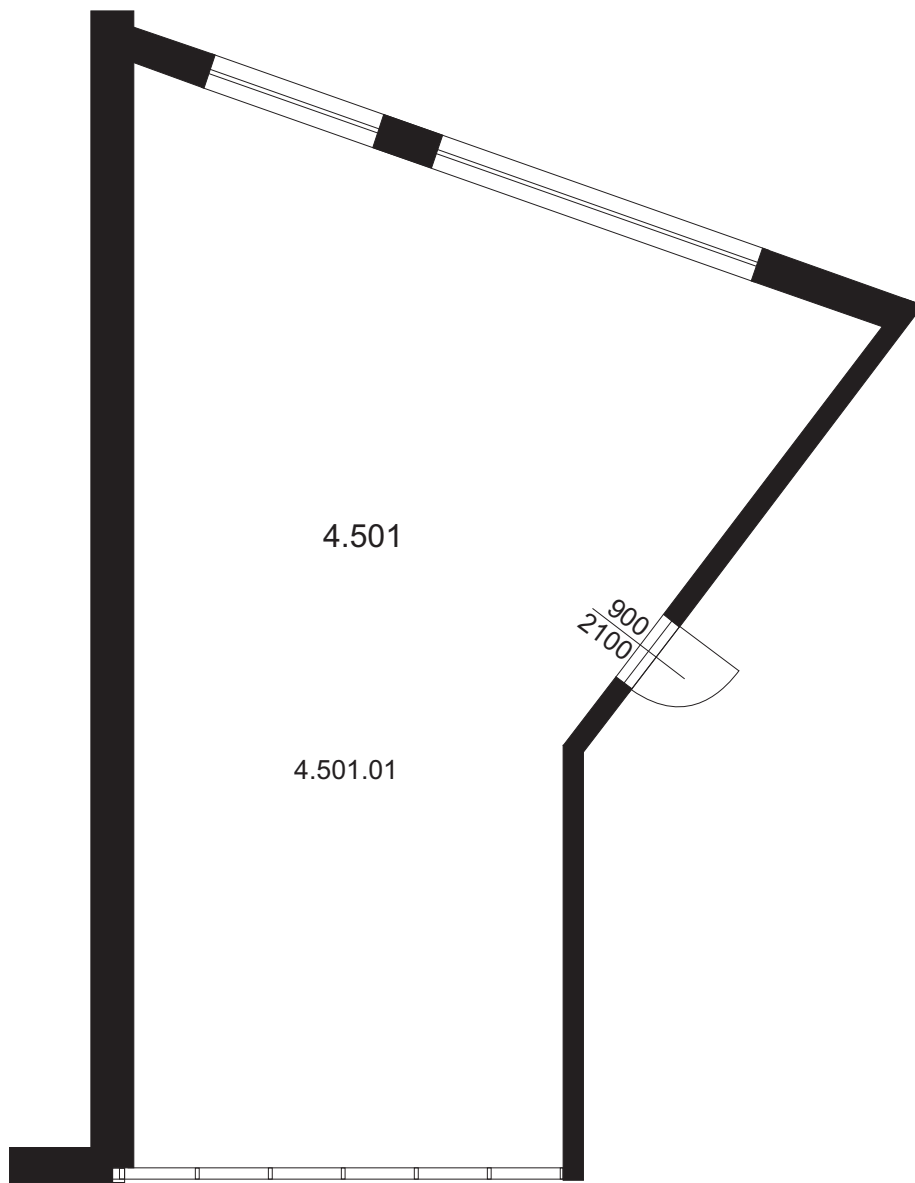

Nebytová jednotka 4.501

4.501.01 administrativní velkoprostor 98,09 m²

Nebytová jednotka 4.530

4.530.01	Chodba	13,62 m ²
4.530.02	Výtahová šachta	3,12 m ²
4.530.03	Schodiště	11,58 m ²
4.530.04	Úklidová místnost	1,67 m ²
4.530.05	Umyvárna ženy	3,64 m ²
4.530.06	Předsíň WC ženy	2,36 m ²
4.530.07	Kabina WC ženy	1,35 m ²
4.530.08	Kabina WC ženy	1,35 m ²
4.530.09	Umyvárna muži	2,83 m ²
4.530.10	Předsíň WC muži	2,57 m ²
4.530.11	Kabina muži	1,35 m ²