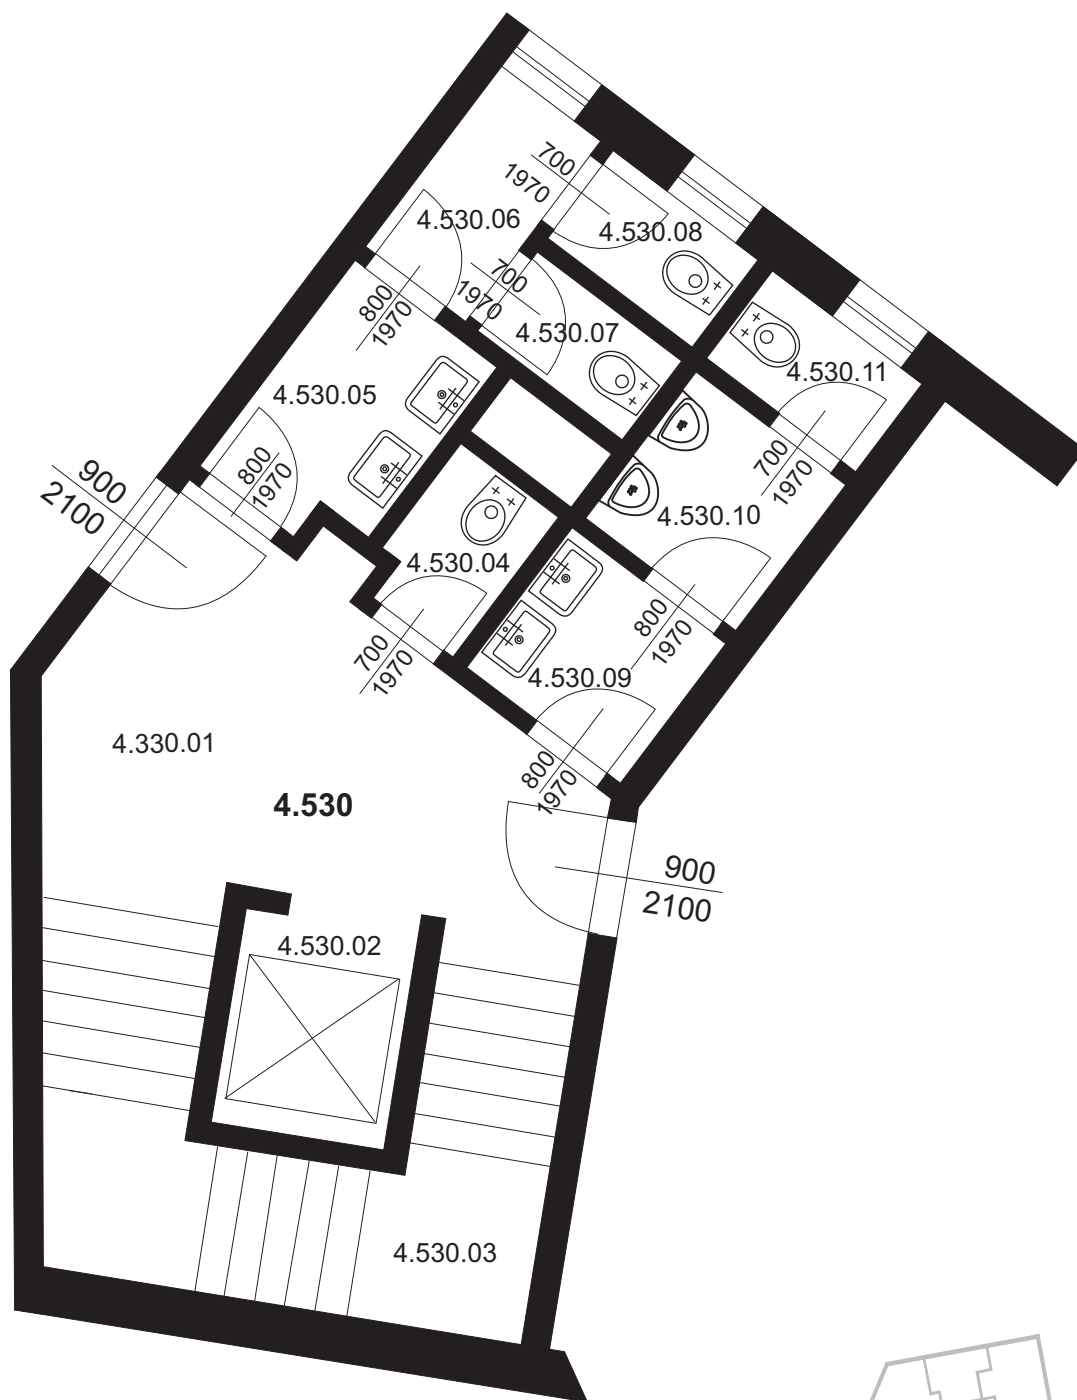

Nebytová jednotka 4.501

4.501.01 administrativní velkoprostor 98,09 m²

Nebytová jednotka 4.530

4.530.01	Chodba	13,62 m ²
4.530.02	Výtahová šachta	3,12 m ²
4.530.03	Schodiště	11,58 m ²
4.530.04	Úklidová místnost	1,67 m ²
4.530.05	Umyvárna ženy	3,64 m ²
4.530.06	Předsíň WC ženy	2,36 m ²
4.530.07	Kabina WC ženy	1,35 m ²
4.530.08	Kabina WC ženy	1,35 m ²
4.530.09	Umyvárna muži	2,83 m ²
4.530.10	Předsíň WC muži	2,57 m ²
4.530.11	Kabina muži	1,35 m ²