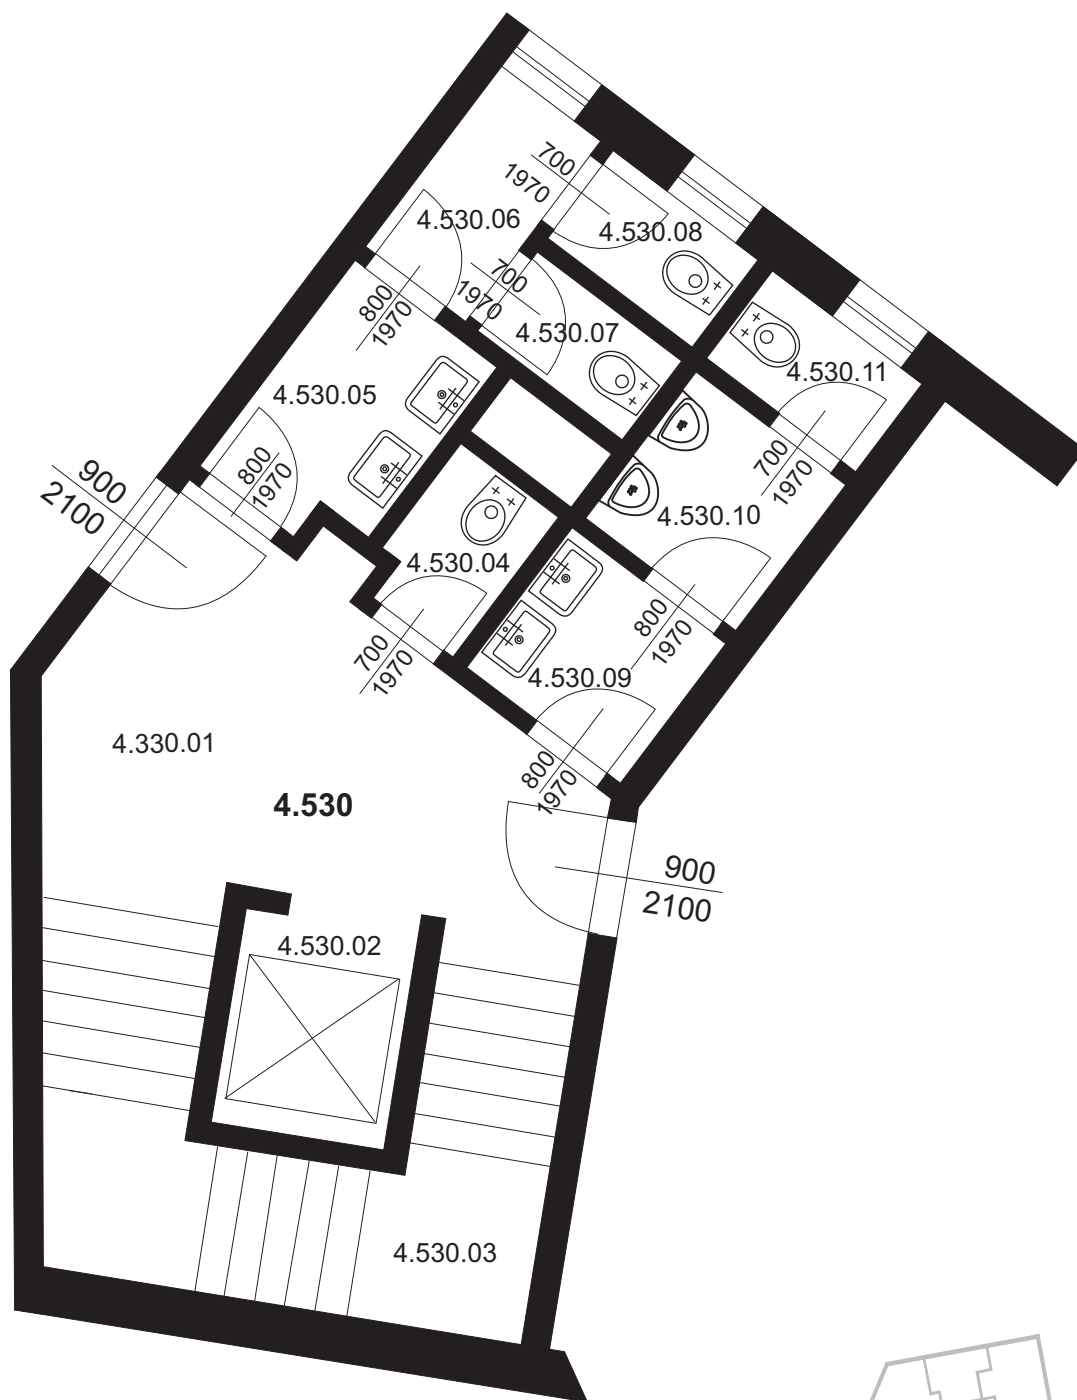

Nebytová jednotka 4.502

4.502.01 administrativní velkoprostor 89,23 m²

Nebytová jednotka 4.530

4.530.01	Chodba	13,62 m ²
4.530.02	Výtahová šachta	3,12 m ²
4.530.03	Schodiště	11,58 m ²
4.530.04	Úklidová místnost	1,67 m ²
4.530.05	Umyvárna ženy	3,64 m ²
4.530.06	Předsíň WC ženy	2,36 m ²
4.530.07	Kabina WC ženy	1,35 m ²
4.530.08	Kabina WC ženy	1,35 m ²
4.530.09	Umyvárna muži	2,83 m ²
4.530.10	Předsíň WC muži	2,57 m ²
4.530.11	Kabina muži	1,35 m ²