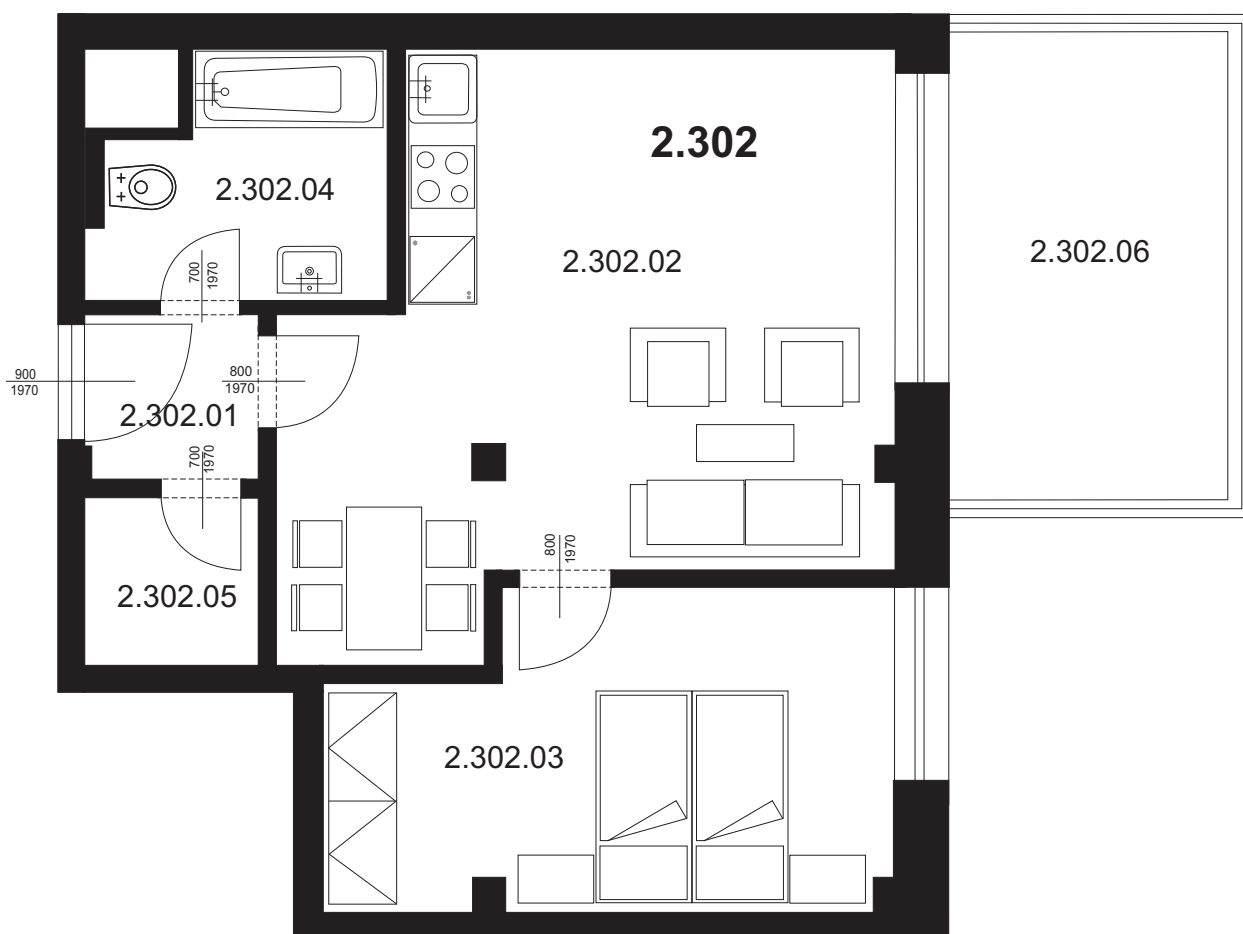

Bytová jednotka 2.302 - 2+kk

2.302.01	Chodba	2,56 m ²
2.302.02	Obývací pokoj s kk + ložnicí	23,47 m ²
2.302.03	Ložnice	12,56 m ²
2.302.04	Koupelna + WC	4,91 m ²
2.302.05	Šatna	2,17 m ²
Plocha vnitřních příček		1,90 m ²
Celkem plocha BJ		47,57 m²
2.302.06	Balkon	7,92 m ²
Celkem		55,49 m²