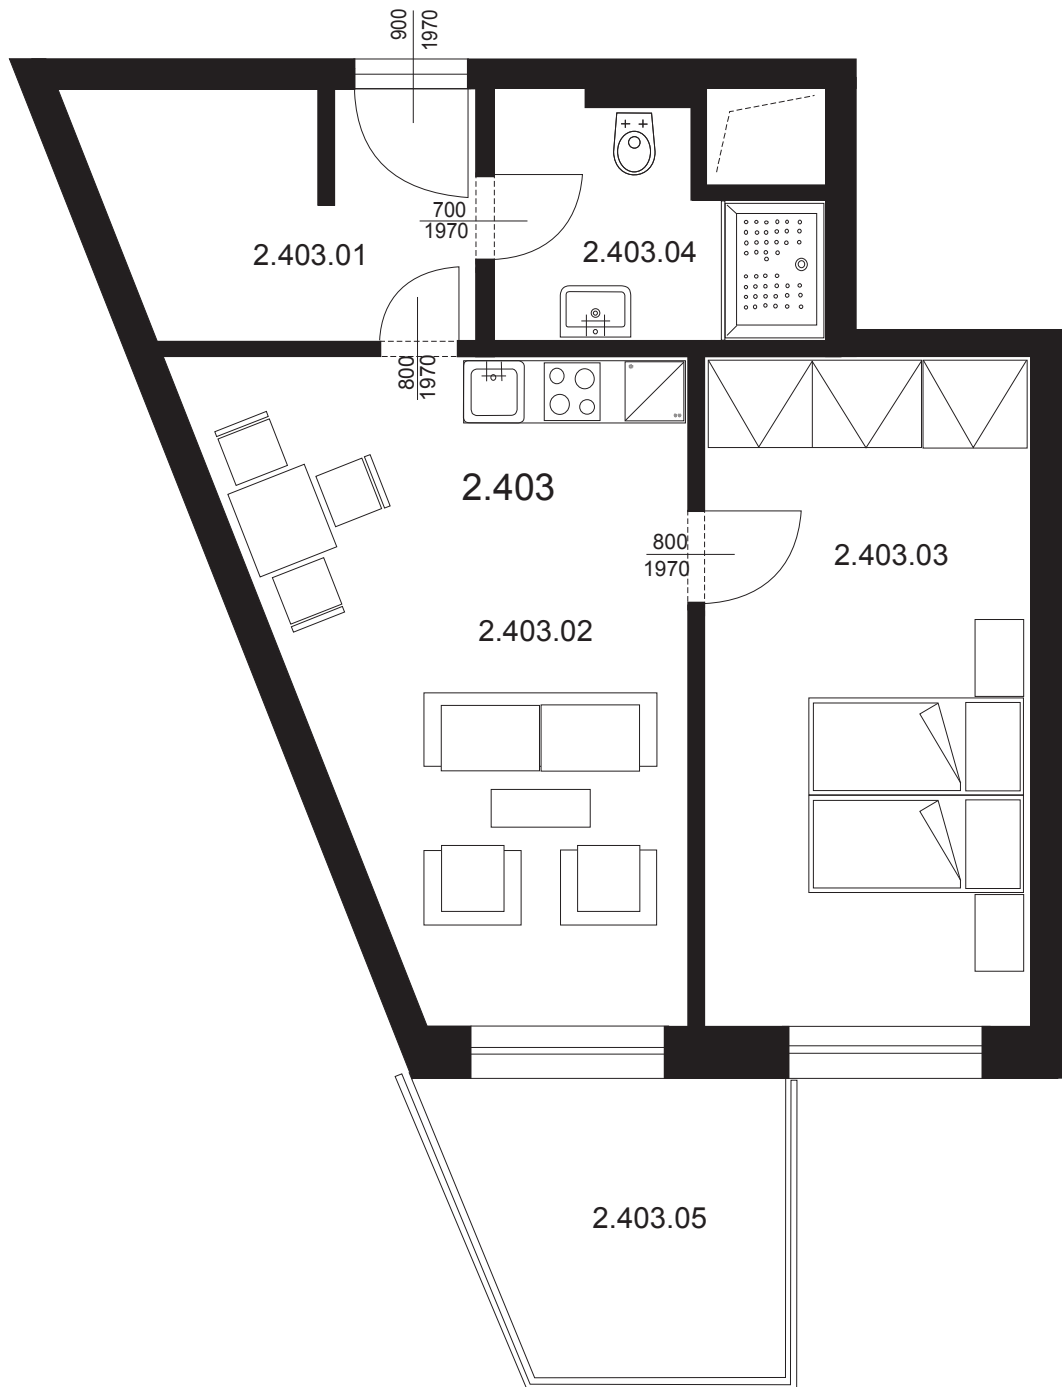

Bytová jednotka 2.403 - 2+kk

2.403.01	Chodba	6,76 m ²
2.403.02	Obývací pokoj s kk + ložnicí	18,91 m ²
2.403.03	Ložnice	15,96 m ²
2.403.04	Koupelna + WC	4,90 m ²
Plocha vnitřních příček		1,37 m ²
Celkem plocha BJ		47,90 m ²
2.403.05	Balkon	6,72 m ²
Celkem		54,62 m ²