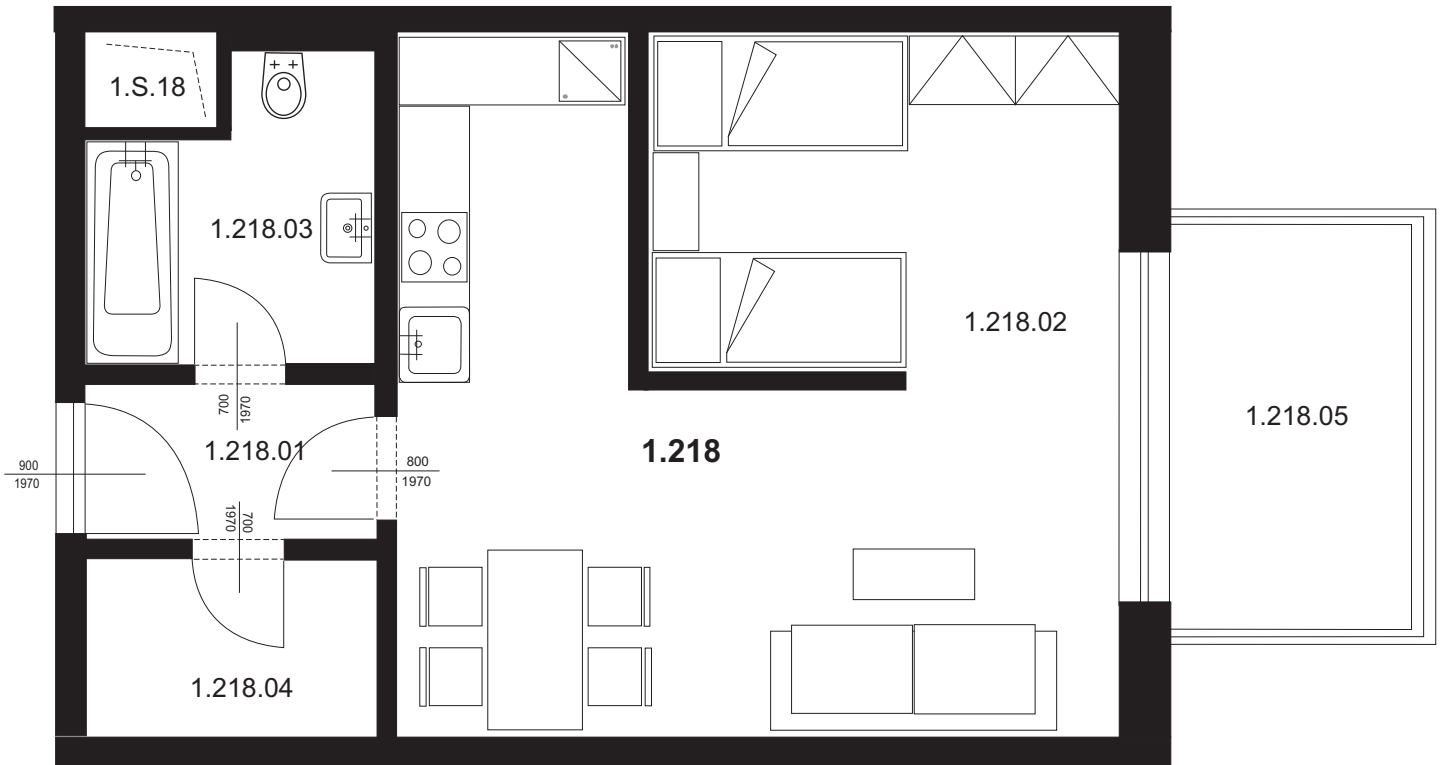

## Bytová jednotka 1.218 - 1,5+kk

1.218.01	Chodba	2,94 m <sup>2</sup>
1.218.02	Obývací pokoj s kk + ložnicí	29,25 m <sup>2</sup>
1.218.03	Koupelna + WC	4,65 m <sup>2</sup>
1.218.04	Šatna	2,98 m <sup>2</sup>
Plocha vnitřních příček		2,09 m <sup>2</sup>
<b>Celkem plocha BJ</b>		<b>41,91 m<sup>2</sup></b>
1.218.05	Balkon	7,04 m <sup>2</sup>
<b>Celkem</b>		<b>48,95 m<sup>2</sup></b>