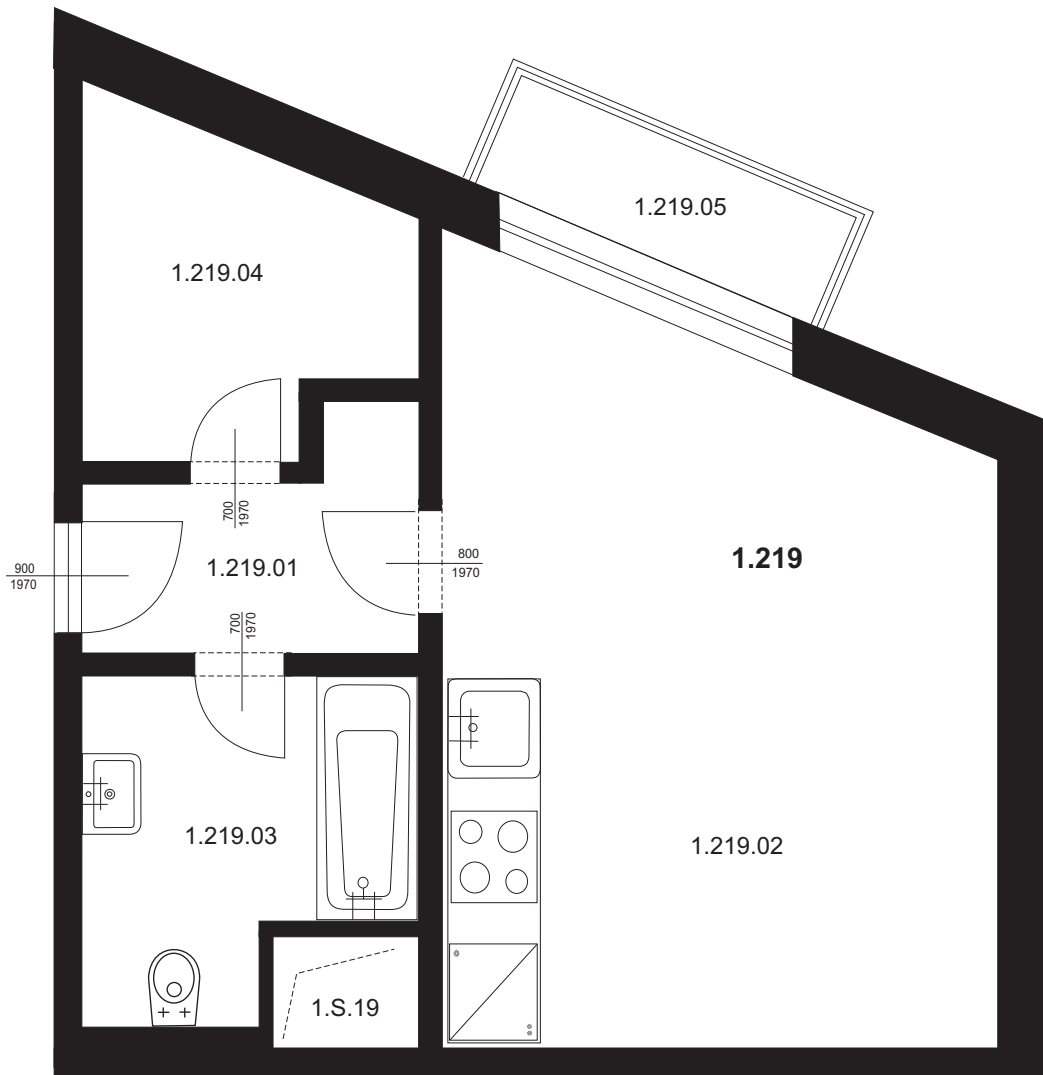

Nebytová jednotka - 1.219 Ateliér

1.219.01	Chodba	3,48 m ²
1.219.02	Obývací pokoj s kk + ložnicí	19,15 m ²
1.219.03	Koupelna + WC	4,95 m ²
1.219.04	Šatna	4,51 m ²
Plocha vnitřních příček		1,25 m ²
Celkem plocha BJ		33,33 m²
1.219.05	Balkon	2,70 m ²
Celkem		36,03 m²