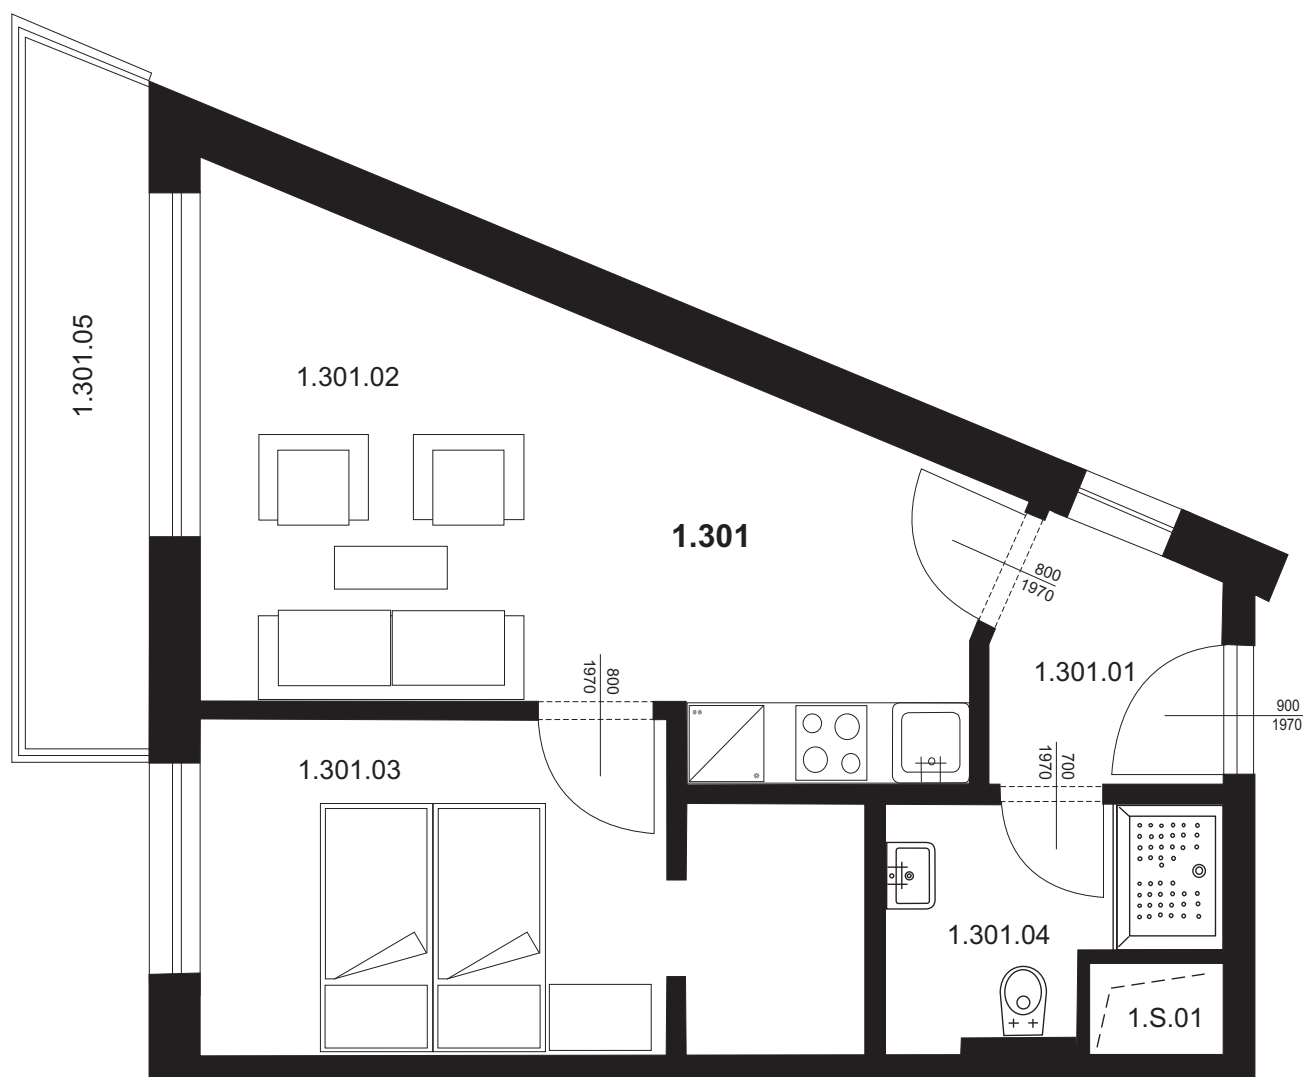

Bytová jednotka 1.301 - 2+kk

1.301.01	Chodba	3,50 m ²
1.301.02	Obývací pokoj s kk	19,33 m ²
1.301.03	Ložnice	12,20 m ²
1.301.04	Koupelna + WC	4,02 m ²
Plocha vnitřních příček		2,03 m ²

Celkem plocha BJ **41,08 m²**

1.301.05 Balkon 5,50 m²

Celkem **46,58 m²**