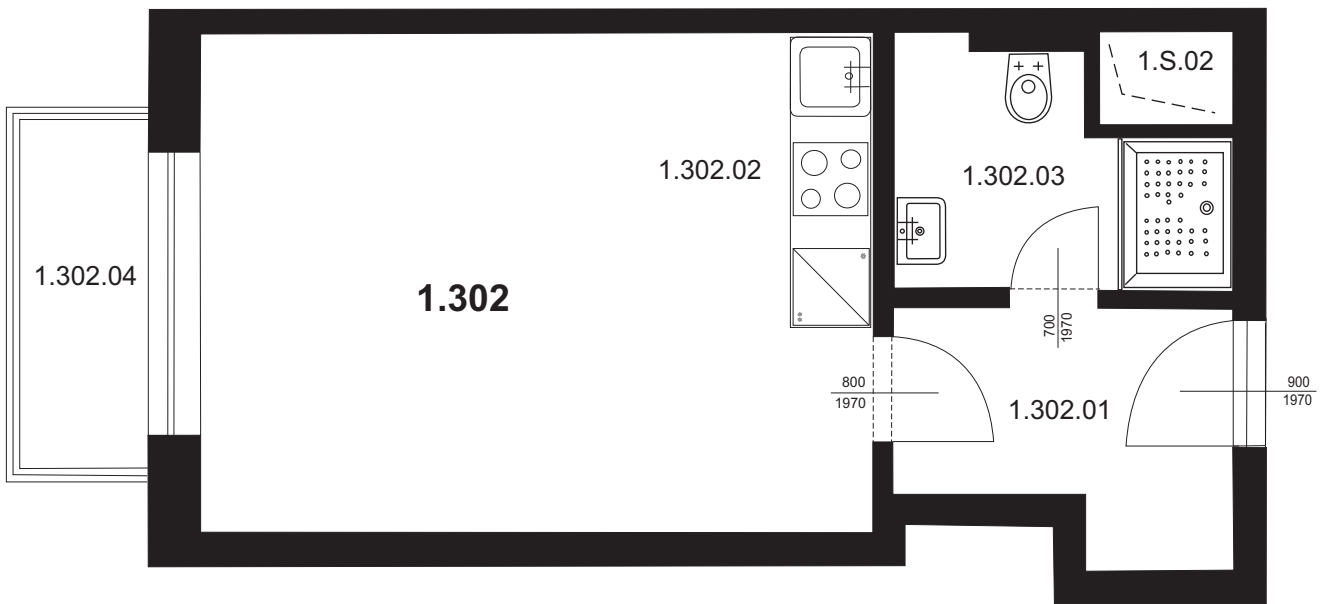

# Bytová jednotka 1.302 - 1 + kk

1.302.01	Chodba	4,59 m <sup>2</sup>
1.302.02	Obývací pokoj s kk	19,83 m <sup>2</sup>
1.302.03	Koupelna + WC	4,02 m <sup>2</sup>
Plocha vnitřních příček		1,00 m <sup>2</sup>
<b>Celkem plocha BJ</b>		<b>29,44 m<sup>2</sup></b>
1.302.04	Balkon	2,70 m <sup>2</sup>
<b>Celkem</b>		<b>32,14 m<sup>2</sup></b>