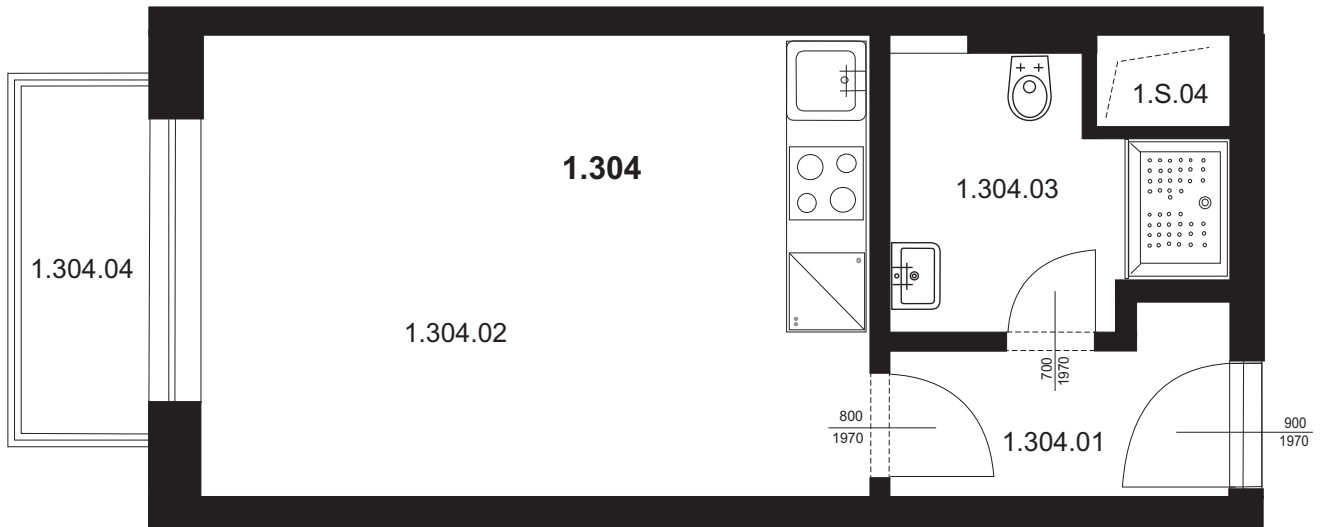

Bytová jednotka 1.304 - 1 + kk

1.304.01	Chodba	3,40 m ²
1.304.02	Obývací pokoj s kk	18,55 m ²
1.304.03	Koupelna + WC	4,59 m ²
Plocha vnitřních příček		1,06 m ²
Celkem plocha BJ		27,60 m²
1.304.04	Balkon	2,70 m ²
Celkem		30,30 m²