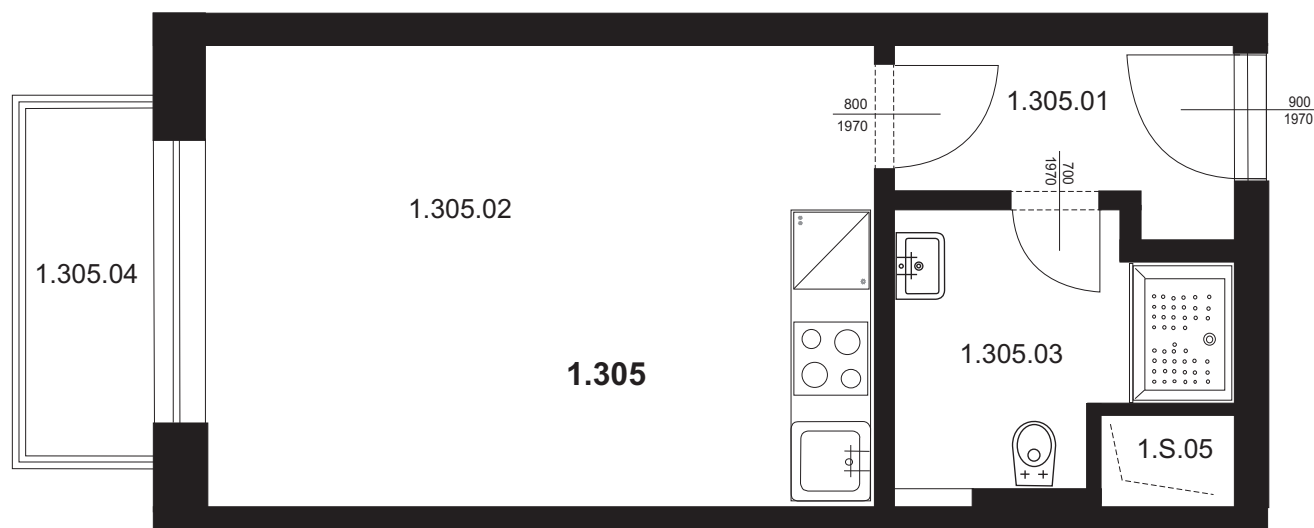

Bytová jednotka 1.305 - 1 + kk

1.305.01	Chodba	3,40 m ²
1.305.02	Obývací pokoj s kk	18,55 m ²
1.305.03	Koupelna + WC	4,59 m ²
Plocha vnitřních příček		1,06 m ²

Celkem plocha BJ **27,60 m²**

1.305.04 Balkon 2,70 m²

Celkem **30,30 m²**