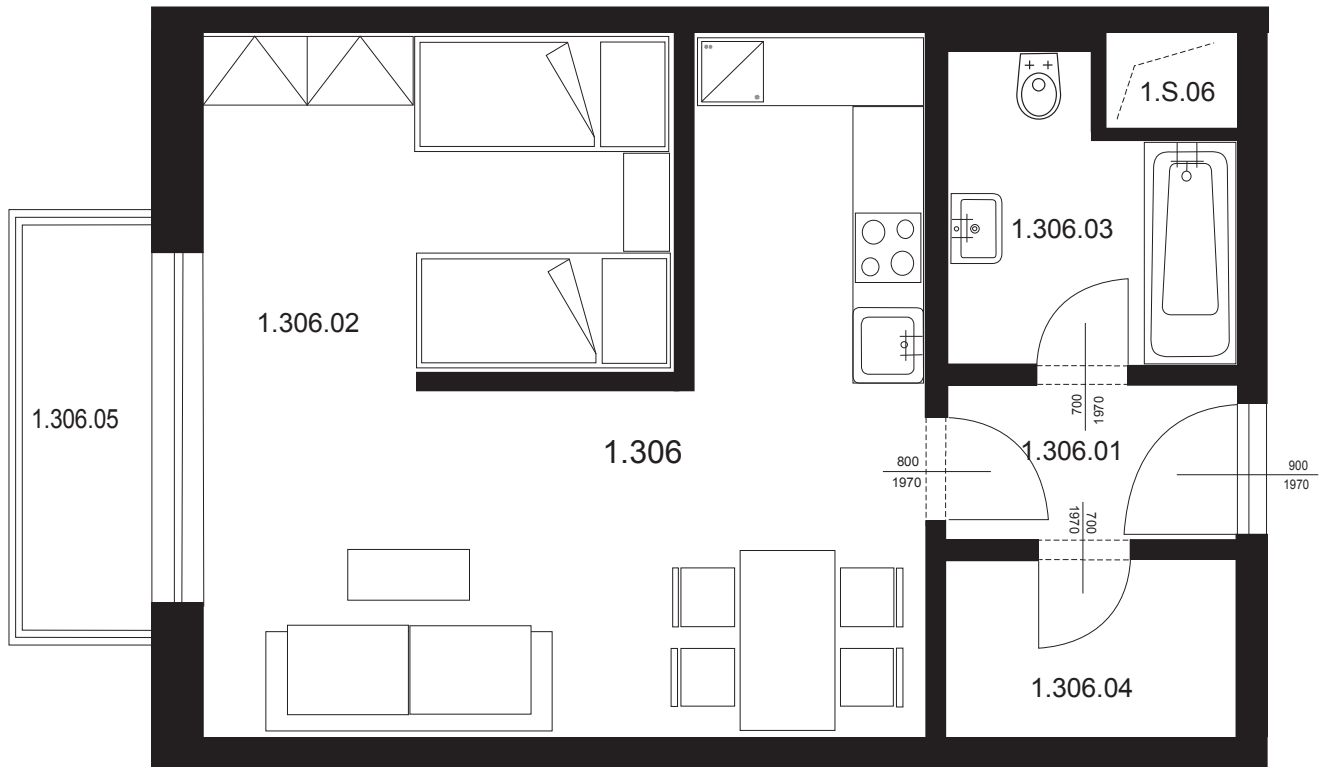

Bytová jednotka 1.306 - 1,5 + kk

1.306.01	Chodba	2,94 m ²
1.306.02	Obývací pokoj s kk + ložnicí	30,48 m ²
1.306.03	Koupelna + WC	4,68 m ²
1.306.04	Šatna	3,09 m ²
Plocha vnitřních příček		1,51 m ²
Celkem plocha BJ		42,70 m ²
1.306.05	Balkon	3,20 m ²
Celkem		45,90 m ²