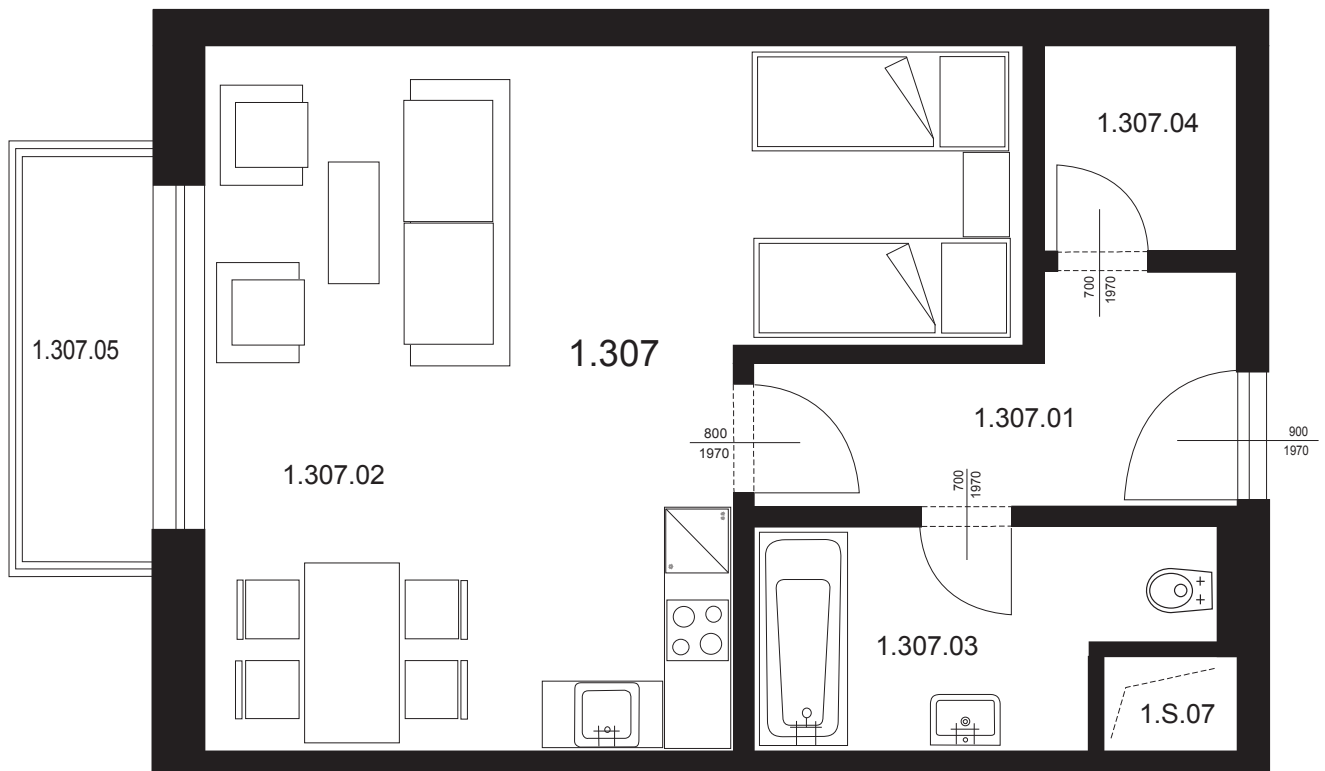

Bytová jednotka 1.307 - 1,5 + kk

1.307.01	Chodba	5,45 m ²
1.307.02	Obývací pokoj s kk + ložnicí	28,25 m ²
1.307.03	Koupelna + WC	5,16 m ²
1.307.04	Šatna	2,40 m ²
Plocha vnitřních příček		1,44 m ²
Celkem plocha BJ		42,70 m²
1.307.05	Balkon	3,20 m ²
Celkem		45,90 m²