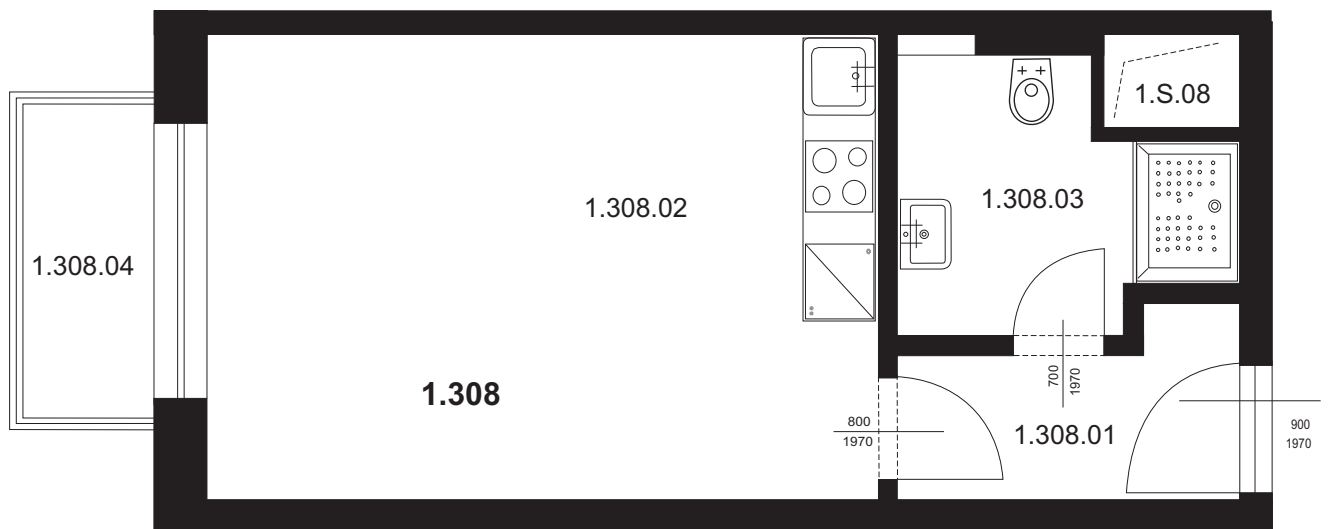

## Bytová jednotka 1.308 - 1+kk

1.308.01	Chodba	3,40 m <sup>2</sup>
1.308.02	Obývací pokoj s kk	18,55 m <sup>2</sup>
1.308.03	Koupelna + WC	4,59 m <sup>2</sup>
Plocha vnitřních příček		1,06 m <sup>2</sup>
<b>Celkem plocha BJ</b>		<b>27,60 m<sup>2</sup></b>
1.308.04	Balkon	2,70 m <sup>2</sup>
<b>Celkem</b>		<b>30,30 m<sup>2</sup></b>