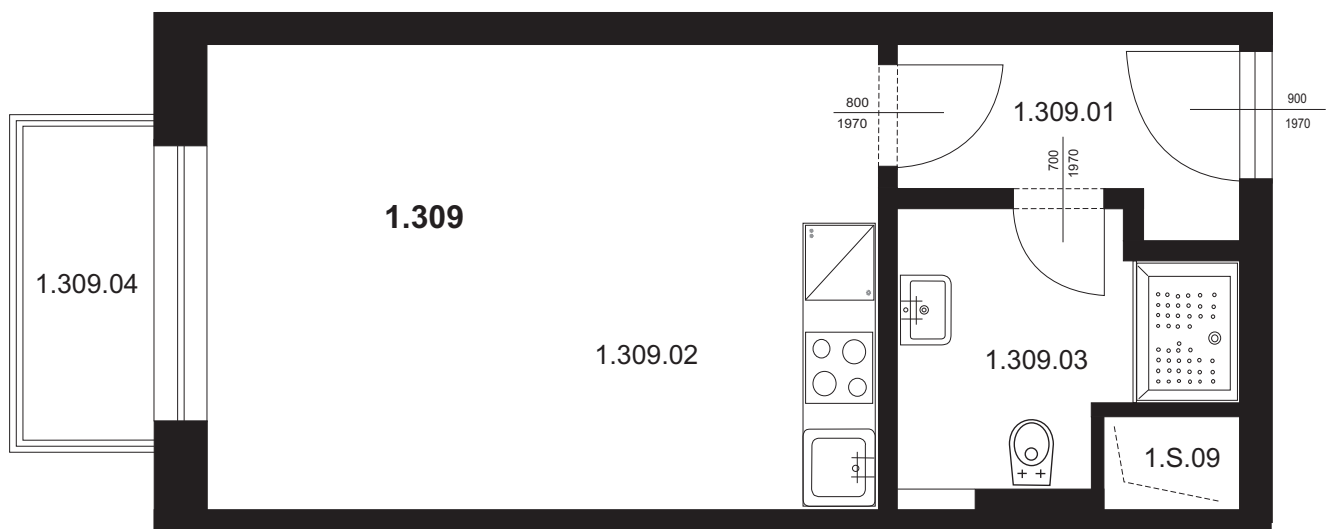

Bytová jednotka 1.309 - 1+kk

1.309.01	Chodba	3,40 m ²
1.309.02	Obývací pokoj s kk	18,55 m ²
1.309.03	Koupelna + WC	4,59 m ²
Plocha vnitřních příček		1,06 m ²
Celkem plocha BJ		27,60 m²
1.309.04	Balkon	2,70 m ²
Celkem		30,30 m²