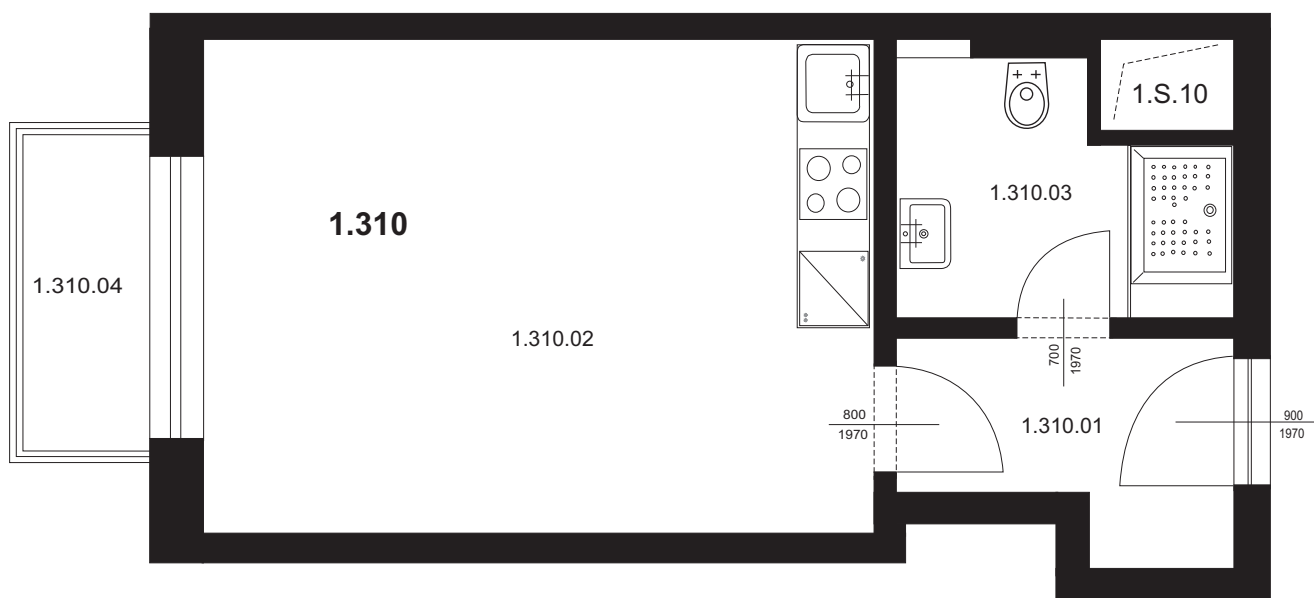

Bytová jednotka 1.310 - 1+kk

1.310.01	Chodba	3,99 m ²
1.310.02	Obývací pokoj s kk	19,64 m ²
1.310.03	Koupelna + WC	4,52 m ²
Plocha vnitřních příček		0,99 m ²

Celkem plocha BJ **29,14 m²**

1.310.04 Balkon 2,70 m²

Celkem **31,84 m²**