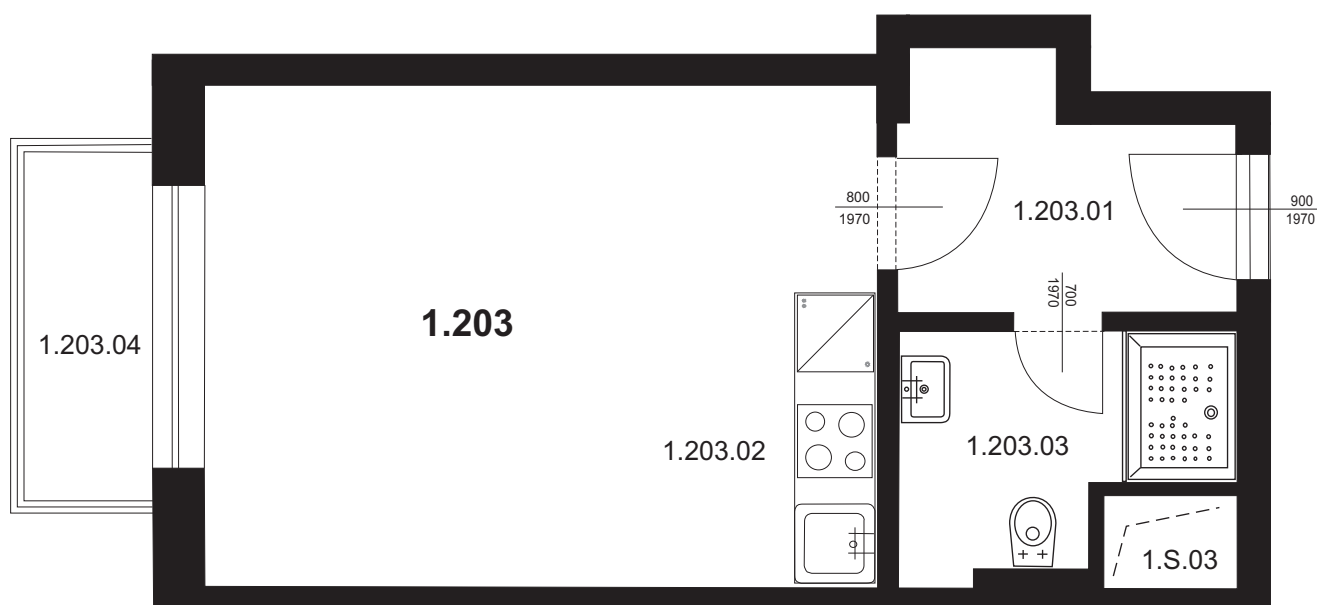

Bytová jednotka 1.203 - 1 + kk

| | | |
|-------------------------|--------------------|----------------------|
| 1.203.01 | Chodba | 3,99 m ² |
| 1.203.02 | Obývací pokoj s kk | 19,83 m ² |
| 1.203.03 | Koupelna + WC | 4,62 m ² |
| Plocha vnitřních příček | | 1,07 m ² |

Celkem plocha BJ 29,51 m²

| | | |
|----------|--------|---------------------|
| 1.203.04 | Balkon | 2,70 m ² |
|----------|--------|---------------------|

Celkem 32,21 m²