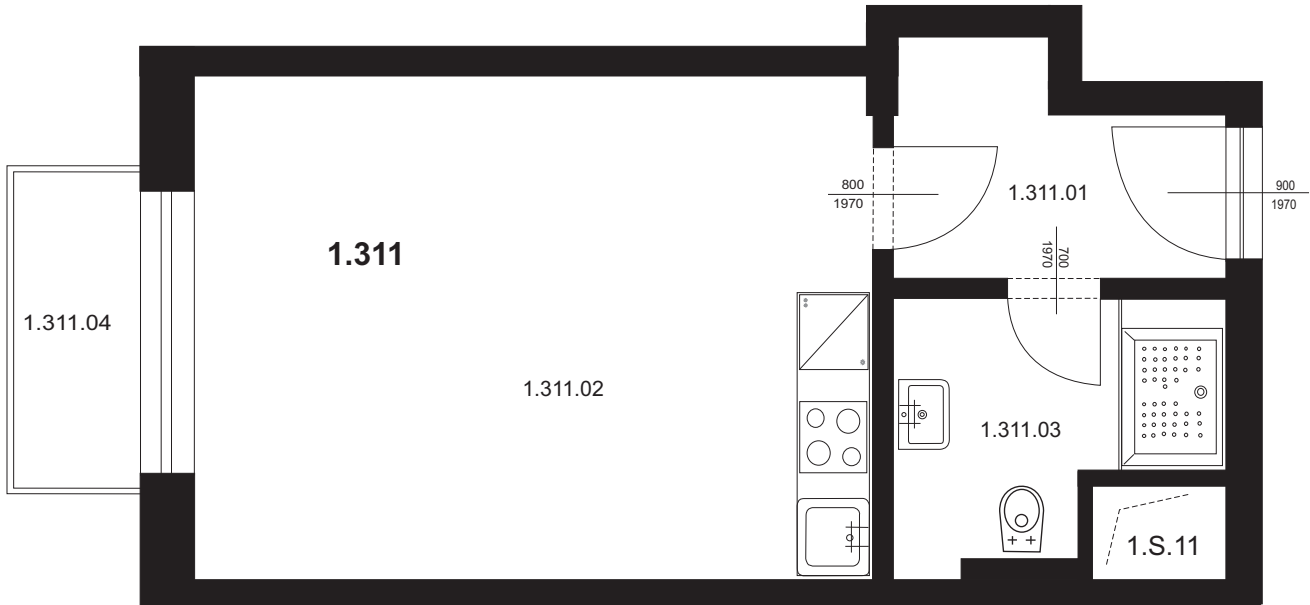

Bytová jednotka 1.311 - 1+kk

1.311.01	Chodba	3,99 m ²
1.311.02	Obývací pokoj s kk	19,64 m ²
1.311.03	Koupelna + WC	4,52 m ²
Plocha vnitřních příček		1,07 m ²
Celkem plocha BJ		29,22 m²
1.311.04	Balkon	2,70 m ²
Celkem		31,92 m²