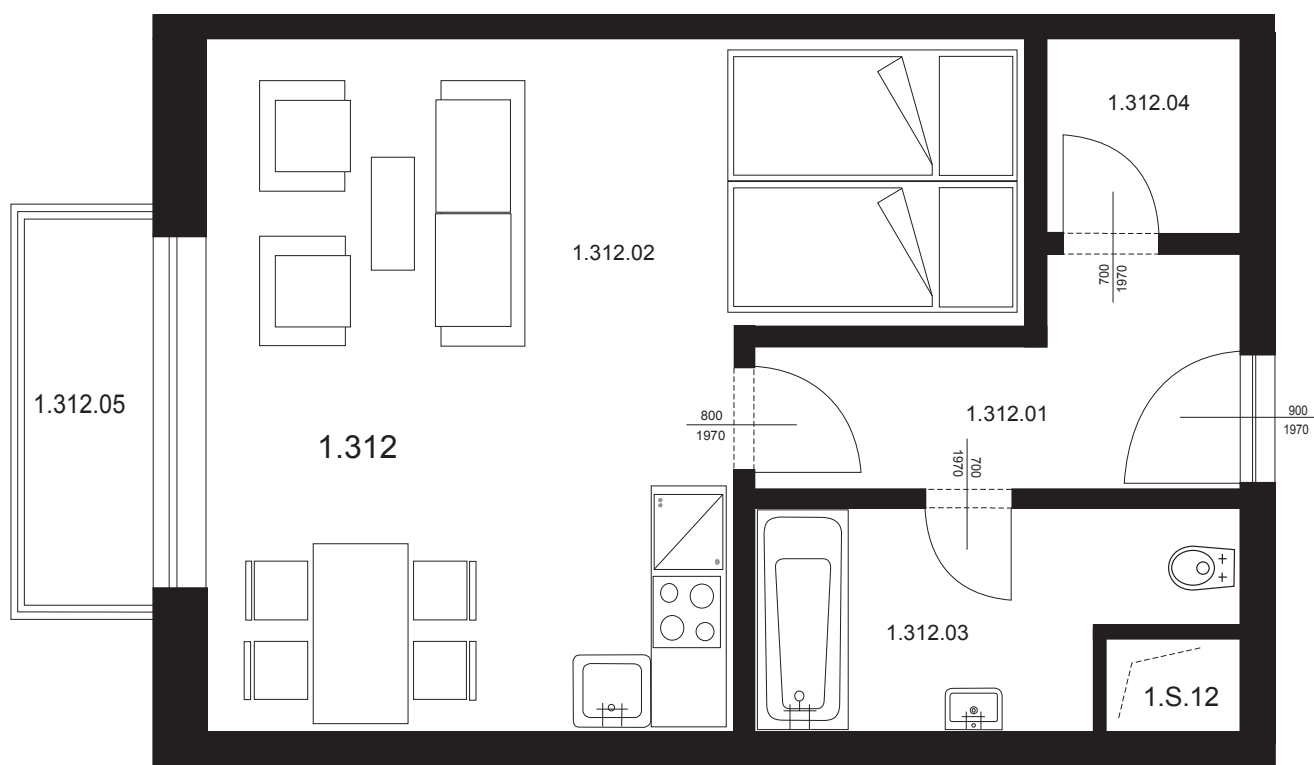

Bytová jednotka 1.312 - 1+kk

1.312.01	Chodba	5,45 m ²
1.312.02	Obývací pokoj s kk + ložnicí	27,72 m ²
1.312.03	Koupelna + WC	5,27 m ²
1.312.04	Šatna	2,25 m ²
Plocha vnitřních příček		1,31 m ²
Celkem plocha BJ		42,00 m ²
1.312.05	Balkon	3,20 m ²
Celkem		45,2 m ²