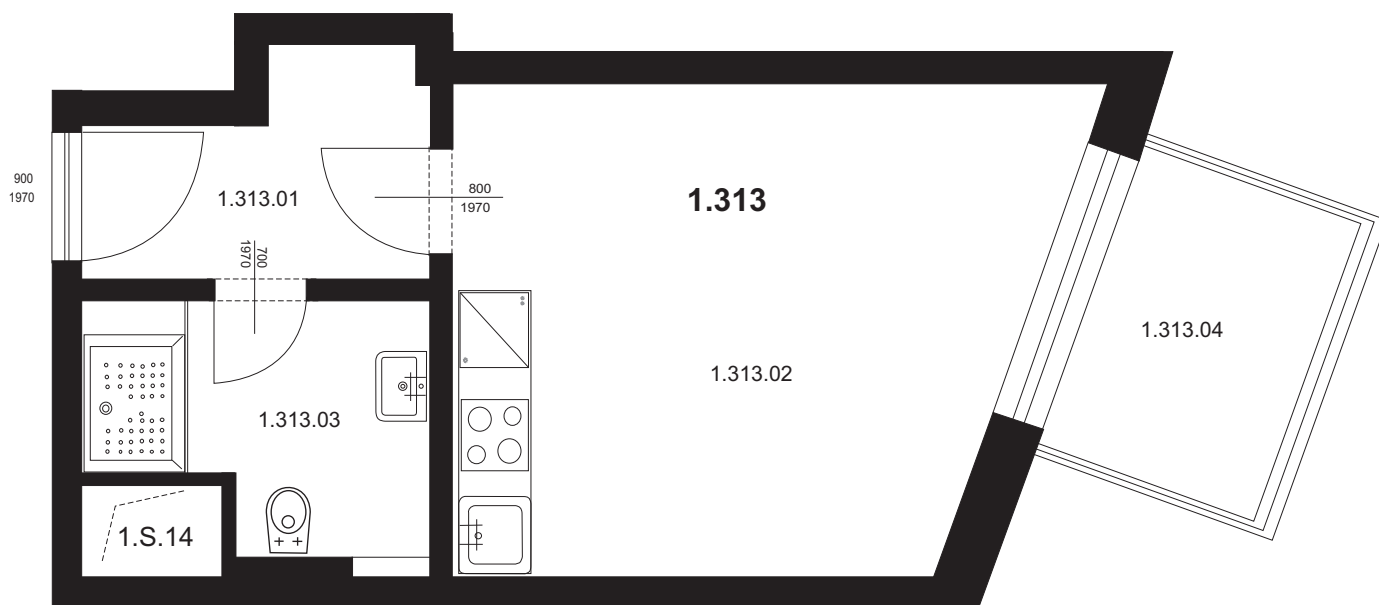

Bytová jednotka 1.313 - 1+kk

1.313.01	Chodba	3,87 m ²
1.313.02	Obývací pokoj s kk	16,56 m ²
1.313.03	Koupelna + WC	4,64 m ²
Plocha vnitřních příček		1,06 m ²

Celkem plocha BJ **26,13 m²**

1.313.04 Balkon 5,94 m²

Celkem **32,07 m²**