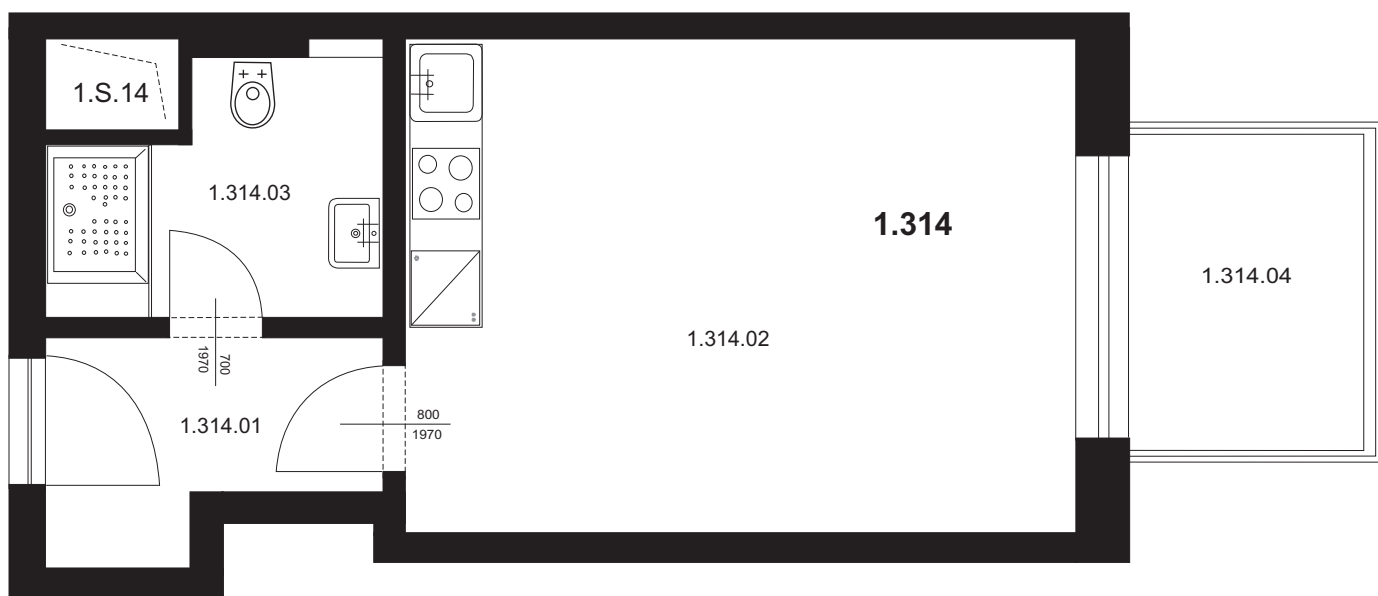

Bytová jednotka 1.314 - 1+kk

1.314.01	Chodba	3,99 m ²
1.314.02	Obývací pokoj s kk	19,64 m ²
1.314.03	Koupelna + WC	4,52 m ²
Plocha vnitřních příček		0,99 m ²

Celkem plocha BJ **29,14 m²**

1.314.04	Balkon	5,94 m ²
----------	--------	---------------------

Celkem **35,08 m²**