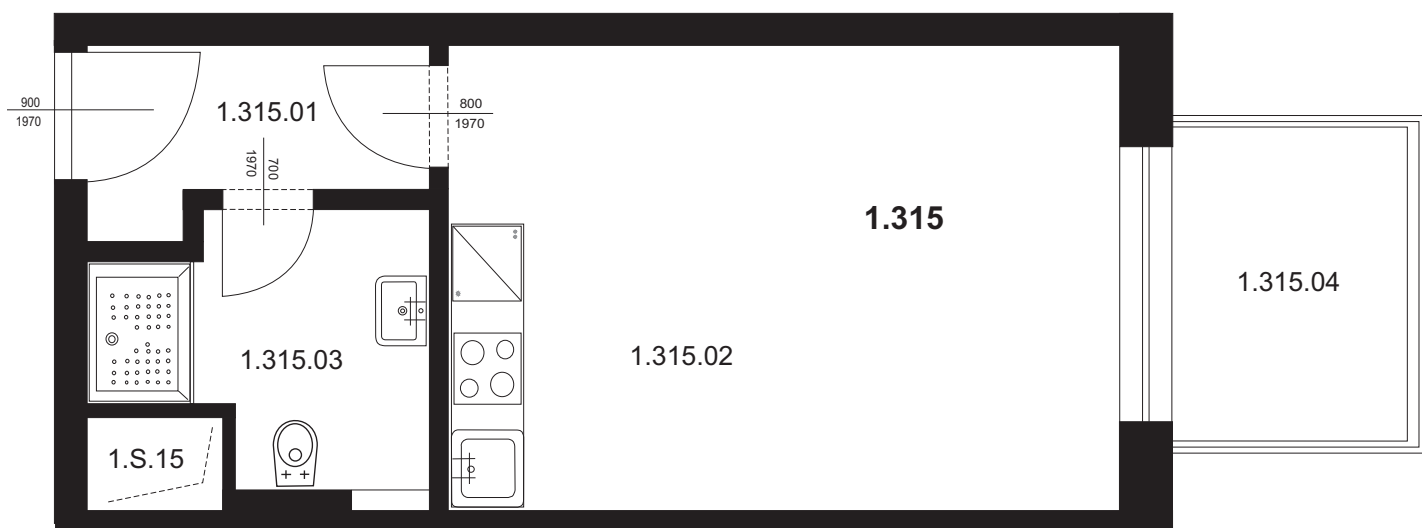

Bytová jednotka 1.315 - 1+kk

1.315.01	Chodba	3,40 m ²
1.315.02	Obývací pokoj s kk	18,55 m ²
1.315.03	Koupelna + WC	4,59 m ²
Plocha vnitřních příček		1,06 m ²

Celkem plocha BJ 27,60 m²

1.315.04	Balkon	5,94 m ²
----------	--------	---------------------

Celkem 33,54 m²