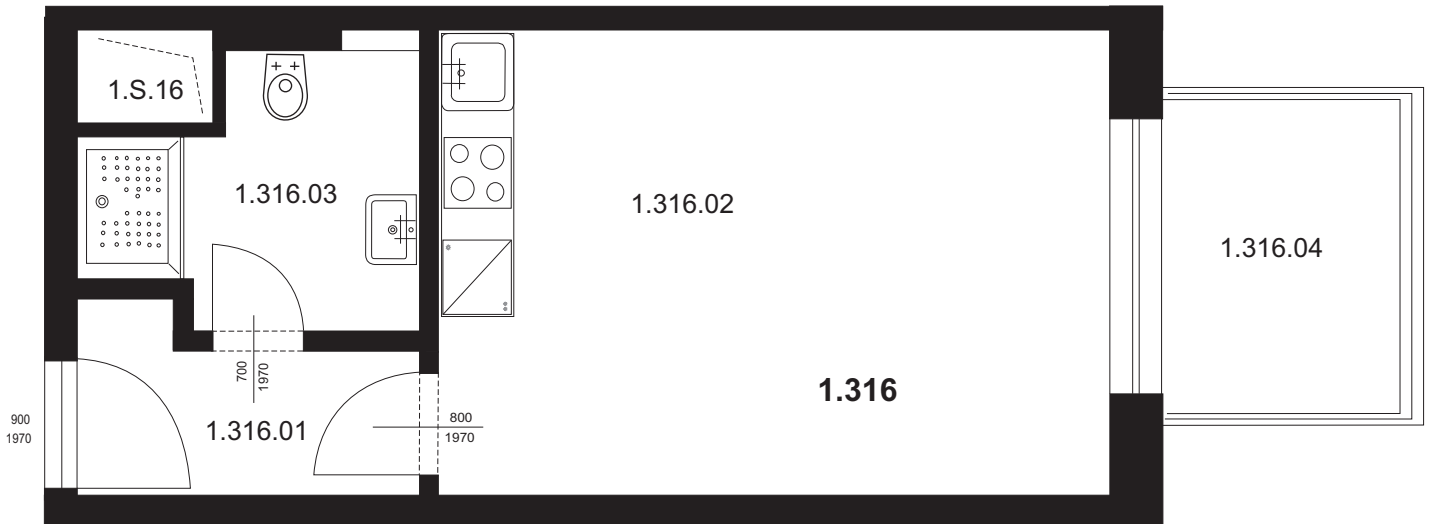

Bytová jednotka 1.316 - 1+kk

1.316.01	Chodba	3,40 m ²
1.316.02	Obývací pokoj s kk	18,55 m ²
1.316.03	Koupelna + WC	4,59 m ²
Plocha vnitřních příček		1,06 m ²
Celkem plocha BJ		27,60 m²
1.316.04	Balkon	5,94 m ²
Celkem		33,54 m²