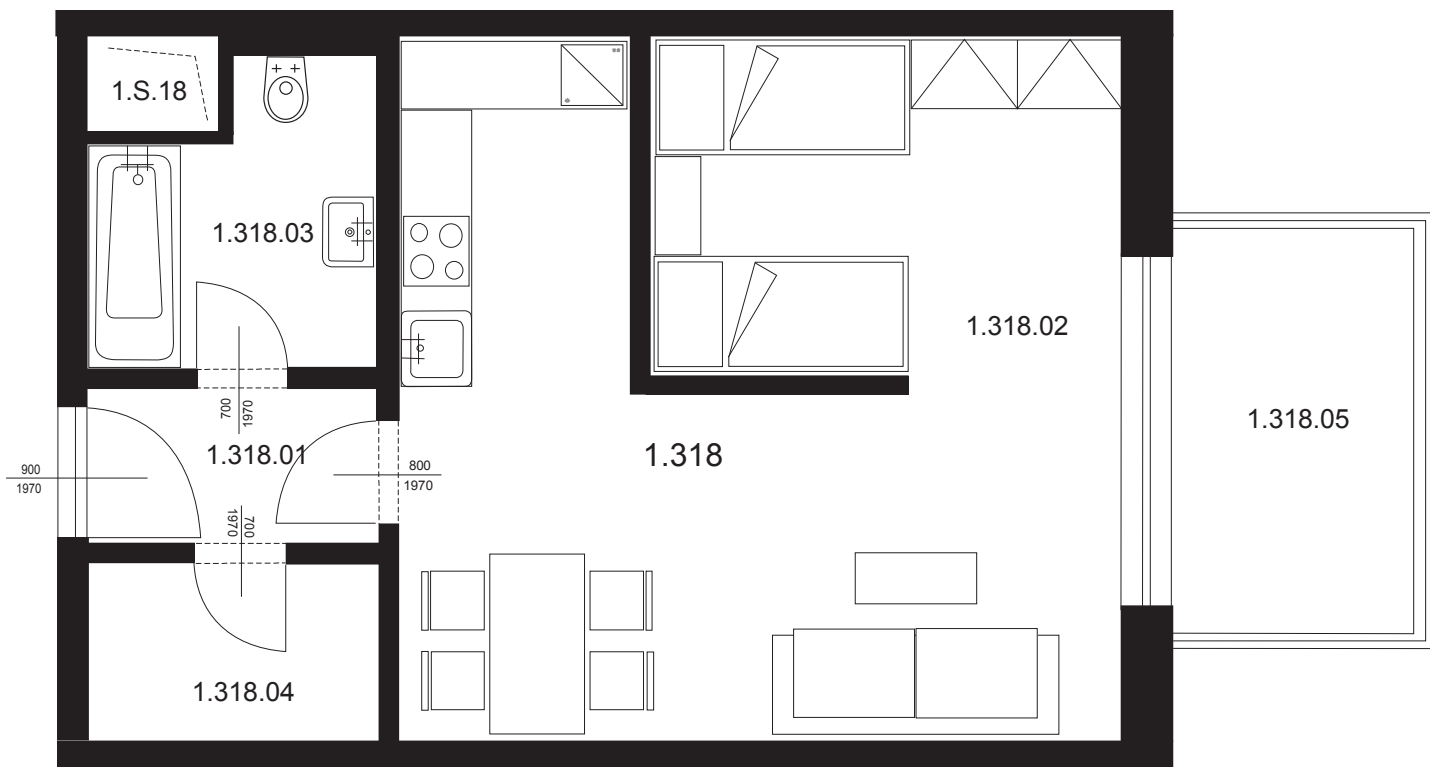

Bytová jednotka 1.318 - 1,5+kk

1.318.01	Chodba	3,00 m ²
1.318.02	Obývací pokoj s kk + ložnicí	30,48 m ²
1.318.03	Koupelna + WC	4,77 m ²
1.318.04	Šatna	3,16 m ²
Plocha vnitřních příček		1,49 m ²
Celkem plocha BJ		42,9 m ²
1.318.05	Balkon	7,04 m ²
Celkem		49,94 m ²