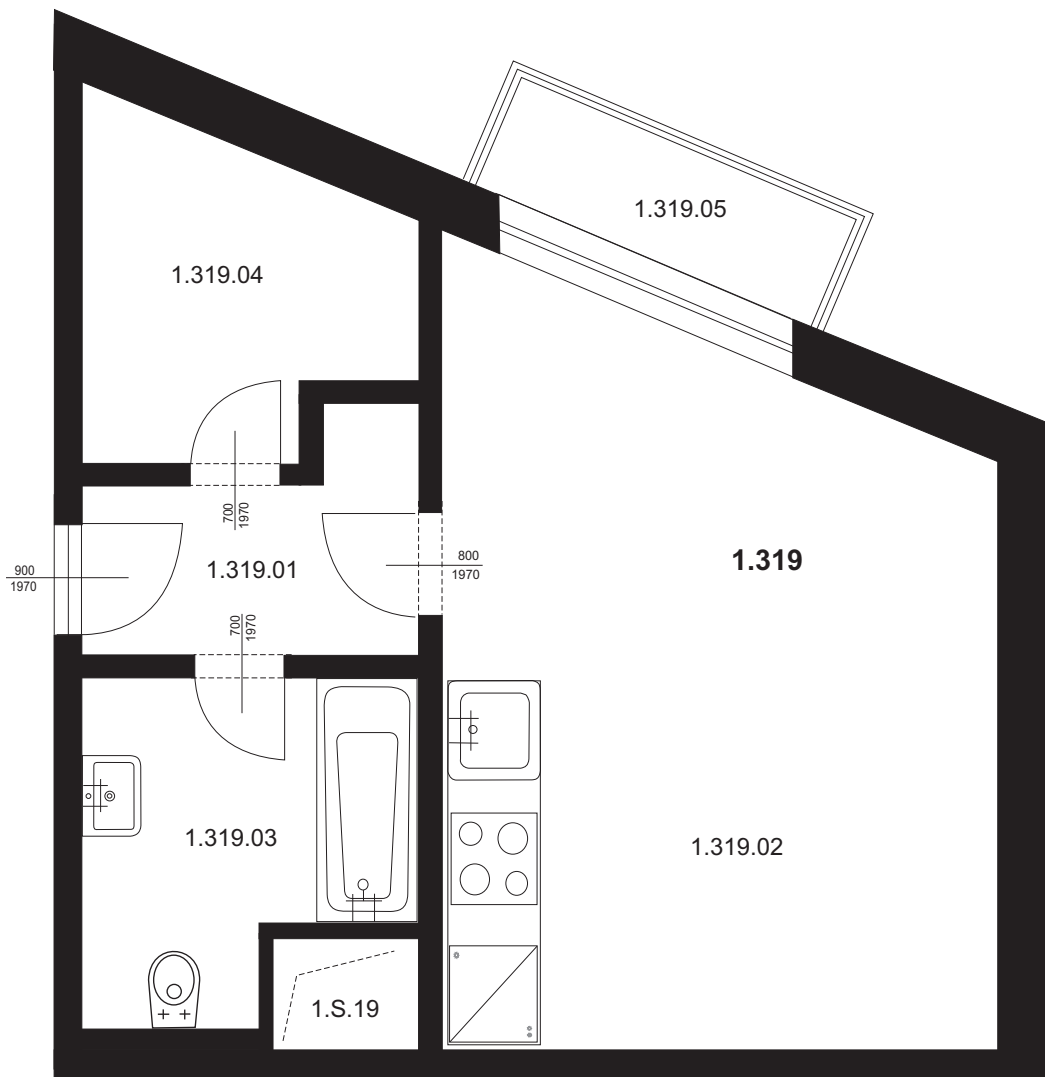

Ateliér

1.319.01	Chodba	3,48 m ²
1.319.02	Obývací pokoj s kk + ložnicí	19,15 m ²
1.319.03	Koupelna + WC	4,95 m ²
1.319.04	Šatna	4,51 m ²
Plocha vnitřních příček		1,24 m ²
Celkem plocha BJ		33,33 m²
1.319.05	Balkon	2,70 m ²
Celkem		36,03 m²