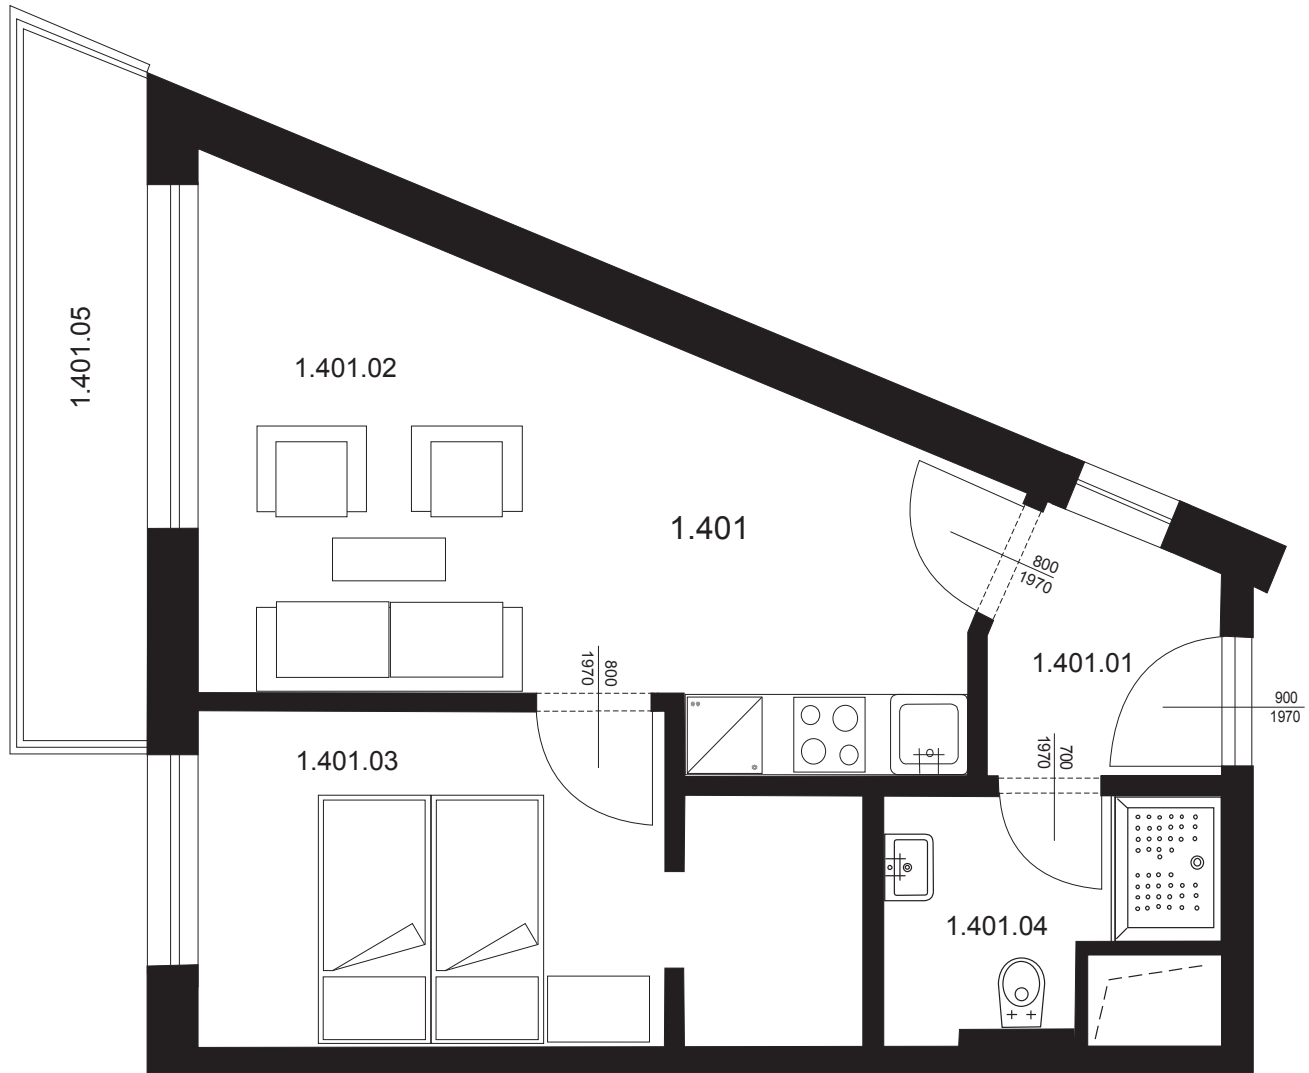

# Bytová jednotka 1.401 - 2+kk

1.401.01	Chodba	3,58 m <sup>2</sup>
1.401.02	Obývací pokoj s kk	20,42 m <sup>2</sup>
1.401.03	Ložnice	12,46 m <sup>2</sup>
1.401.04	Koupelna + WC	4,06 m <sup>2</sup>
Plocha vnitřních příček		1,38 m <sup>2</sup>

---

Celkem plocha BJ 41,90 m<sup>2</sup>

1.401.05 Balkon 5,53 m<sup>2</sup>

---

Celkem 47,43 m<sup>2</sup>