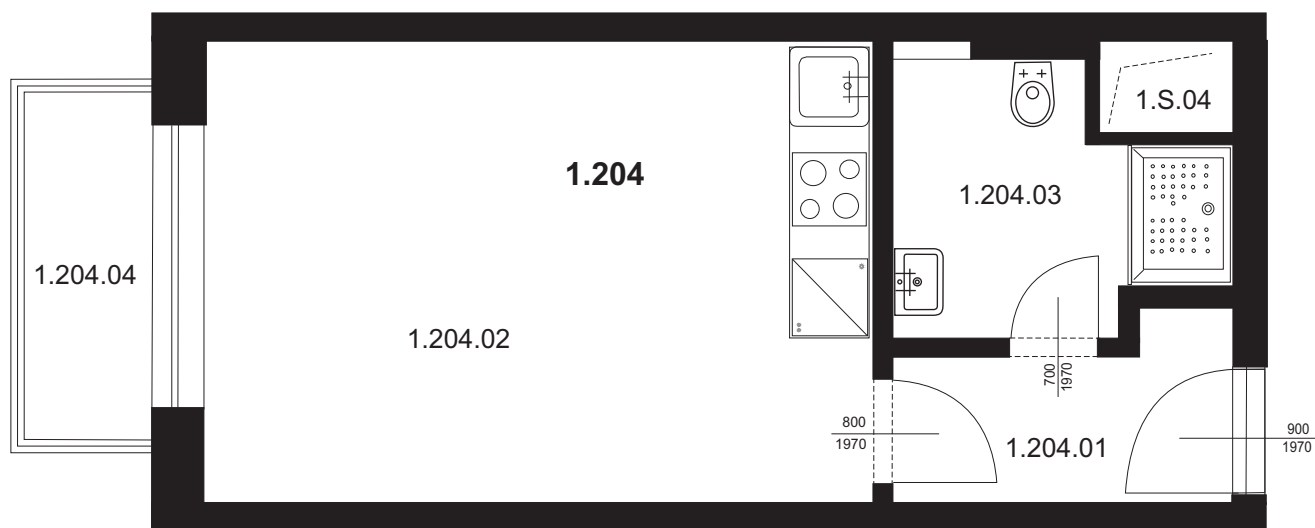

Bytová jednotka 1.204 - 1 + kk

1.204.01	Chodba	3,40 m ²
1.204.02	Obývací pokoj s kuchyňským koutem	18,55 m ²
1.204.03	Koupelna + WC	4,59 m ²
Plocha vnitřních příček		1,06 m ²

Celkem plocha BJ **27,60 m²**

1.204.04	Balkon	2,70 m ²
----------	--------	---------------------

Celkem **30,30 m²**