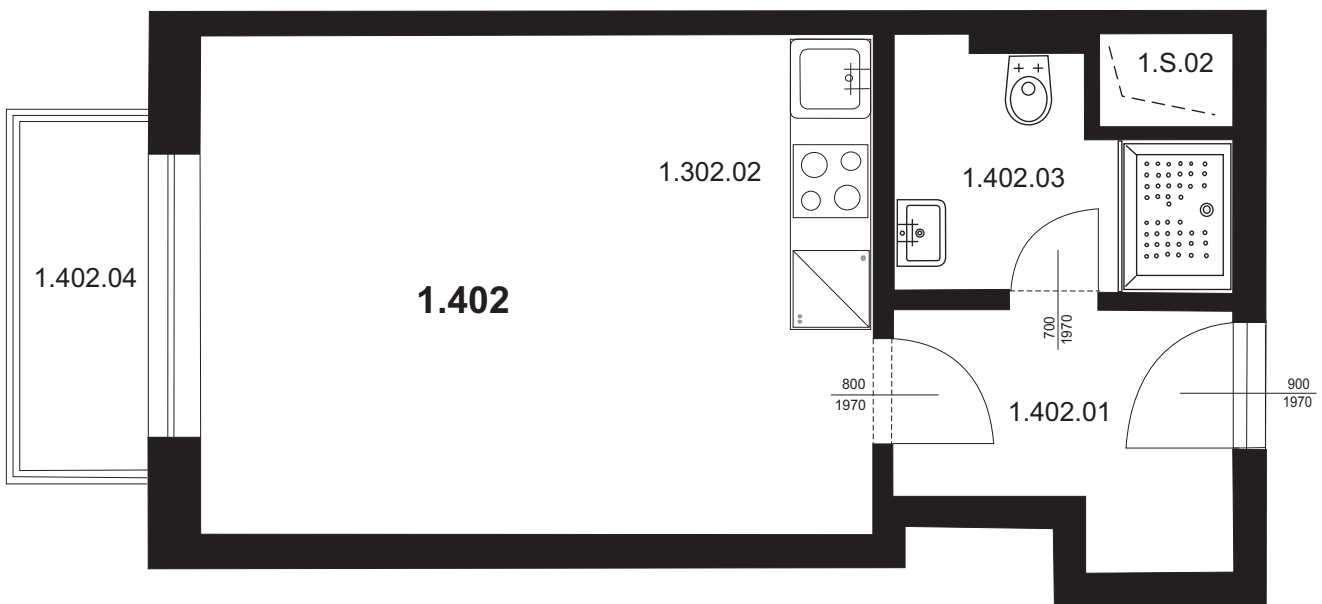

# Bytová jednotka 1.402 - 1 + kk

1.402.01	Chodba	4,59 m <sup>2</sup>
1.402.02	Obývací pokoj s kk	19,83 m <sup>2</sup>
1.402.03	Koupelna + WC	4,02 m <sup>2</sup>
Plocha vnitřních příček		1,00 m <sup>2</sup>
<b>Celkem plocha BJ</b>		<b>29,44 m<sup>2</sup></b>
1.402.04	Balkon	2,70 m <sup>2</sup>
<b>Celkem</b>		<b>32,14 m<sup>2</sup></b>