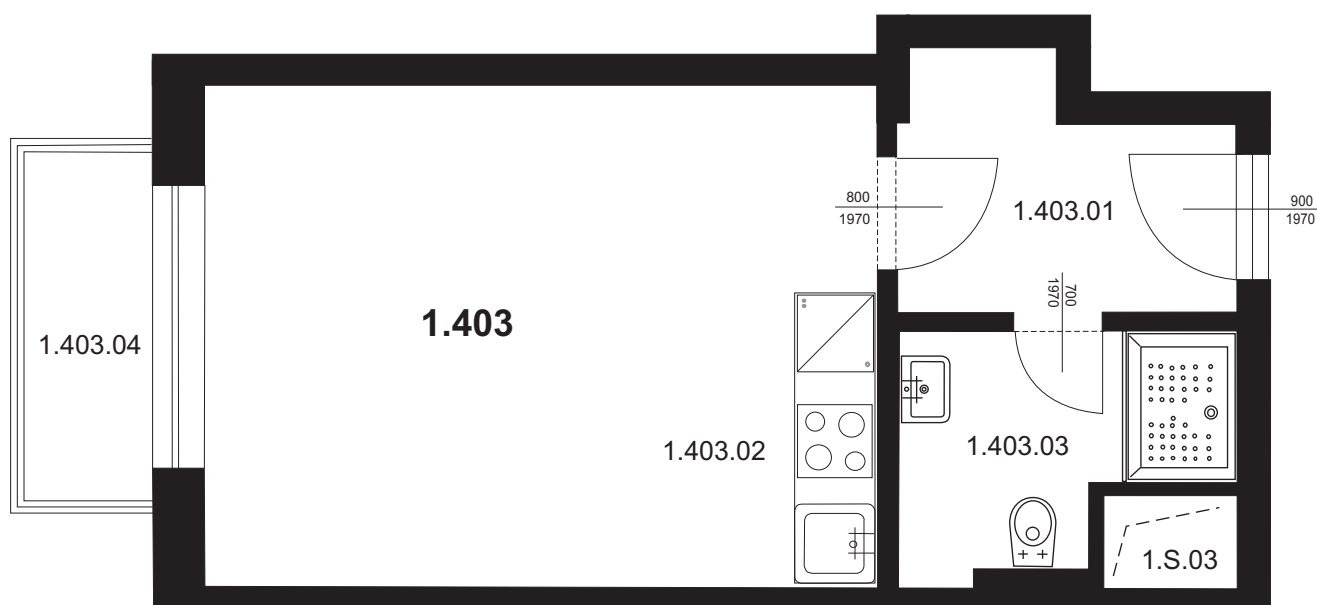

Bytová jednotka 1.403 - 1 + kk

1.403.01	Chodba	3,99 m ²
1.403.02	Obývací pokoj s kk	19,83 m ²
1.403.03	Koupelna + WC	4,62 m ²
Plocha vnitřních příček		1,07 m ²

Celkem plocha BJ 29,51 m²

1.403.04	Balkon	2,70 m ²
----------	--------	---------------------

Celkem 32,21 m²