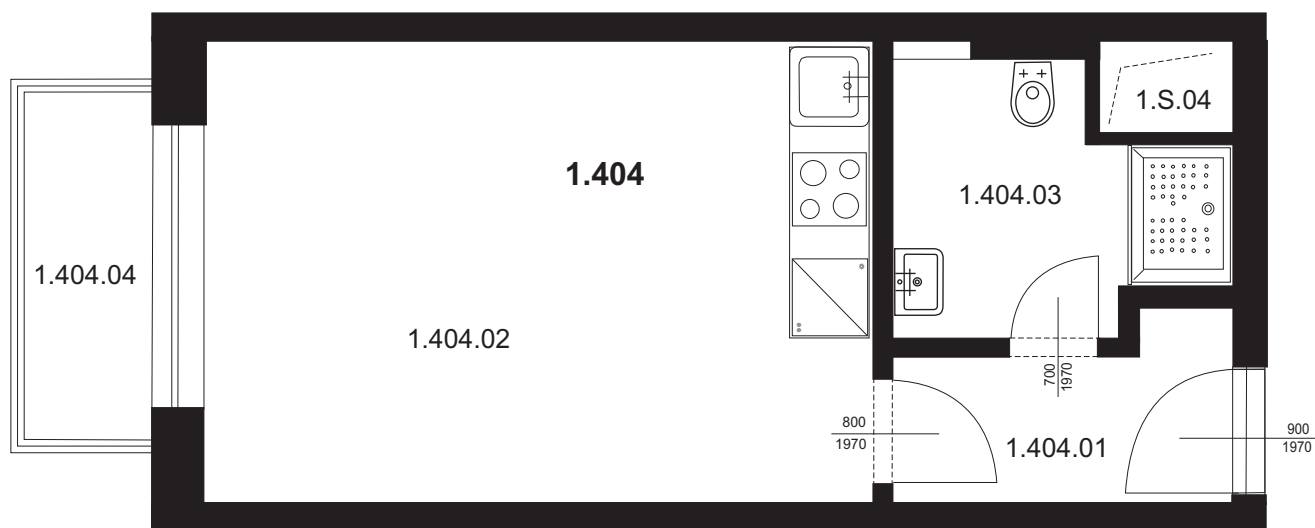

Bytová jednotka 1.404 - 1 + kk

1.404.01	Chodba	3,40 m ²
1.404.02	Obývací pokoj s kk	18,55 m ²
1.404.03	Koupelna + WC	4,59 m ²
Plocha vnitřních příček		1,06 m ²
Celkem plocha BJ		27,60 m²
1.404.04	Balkon	2,70 m ²
Celkem		30,30 m²