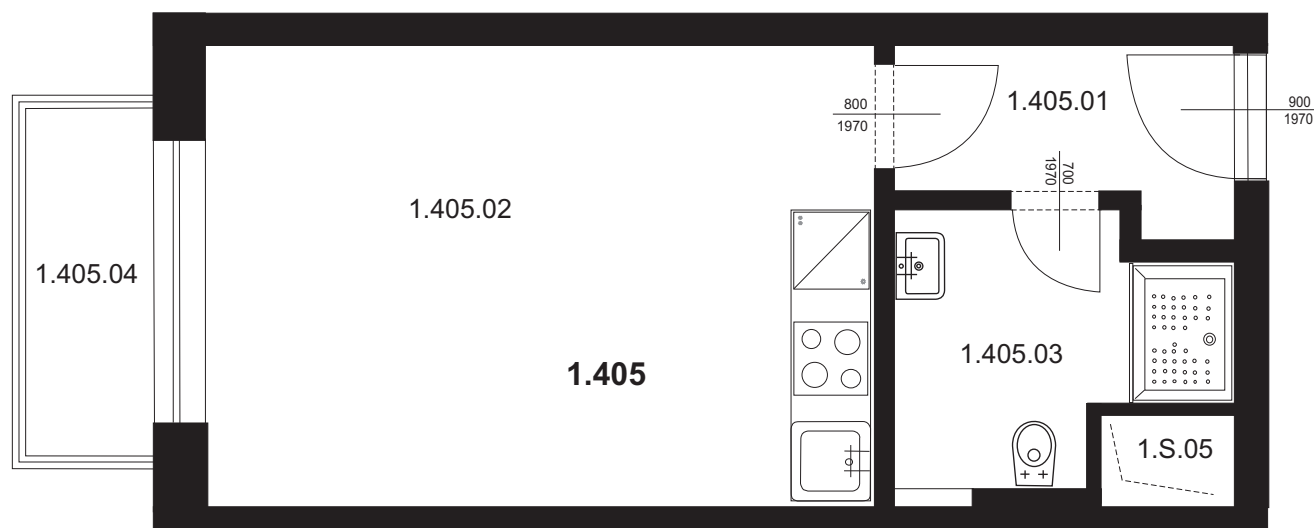

Bytová jednotka 1.405 - 1 + kk

1.405.01	Chodba	3,40 m ²
1.405.02	Obývací pokoj s kk	18,55 m ²
1.405.03	Koupelna + WC	4,59 m ²
Plocha vnitřních příček		1,06 m ²

Celkem plocha BJ **27,60 m²**

1.405.04	Balkon	2,70 m ²
----------	--------	---------------------

Celkem **30,30 m²**