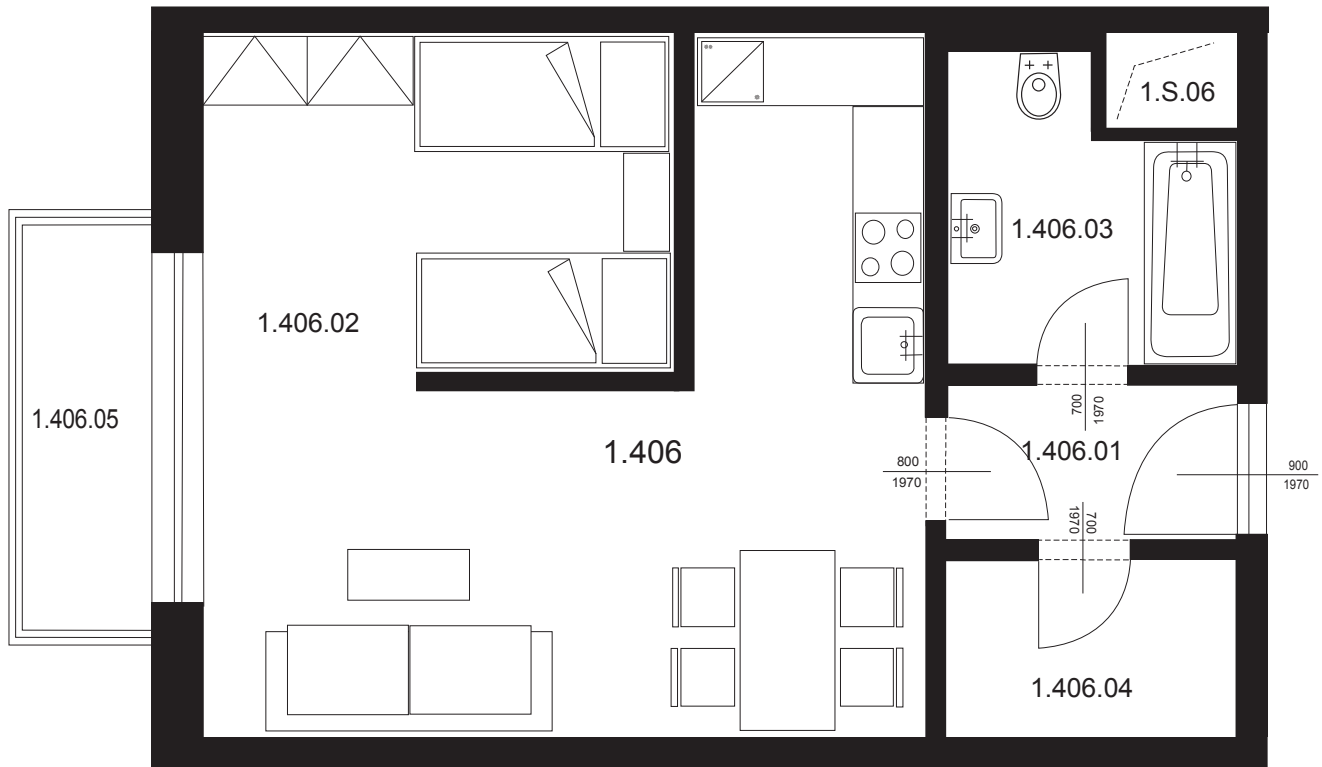

Bytová jednotka 1.406 - 1,5 + kk

| | | |
|-------------------------|------------------------------|----------------------|
| 1.406.01 | Chodba | 2,94 m ² |
| 1.406.02 | Obývací pokoj s kk + ložnicí | 30,48 m ² |
| 1.406.03 | Koupelna + WC | 4,68 m ² |
| 1.406.04 | Šatna | 3,09 m ² |
| Plocha vnitřních příček | | 1,51 m ² |
| Celkem plocha BJ | | 42,7 m ² |
| 1.406.05 | Balkon | 3,20 m ² |
| Celkem | | 45,9 m ² |