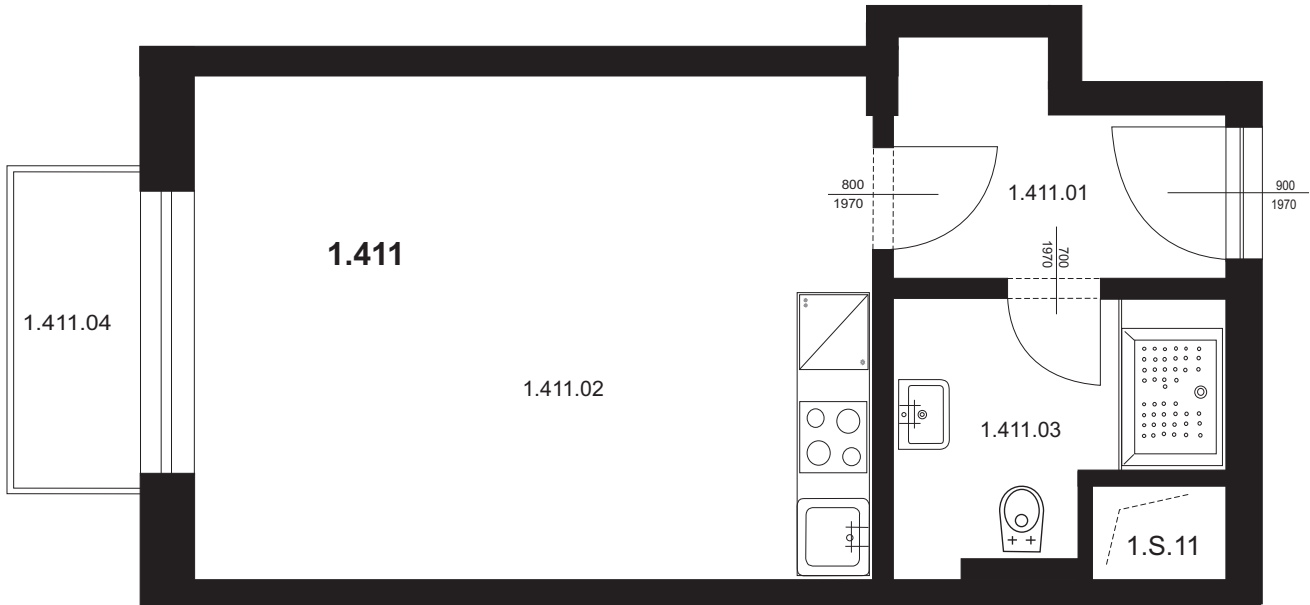

# Bytová jednotka 1.411 - 1+kk

1.411.01	Chodba	3,99 m <sup>2</sup>
1.411.02	Obývací pokoj s kk	19,64 m <sup>2</sup>
1.411.03	Koupelna + WC	4,52 m <sup>2</sup>
Plocha vnitřních příček		1,07 m <sup>2</sup>
<b>Celkem plocha BJ</b>		<b>29,22 m<sup>2</sup></b>
1.411.04	Balkon	2,70 m <sup>2</sup>
<b>Celkem</b>		<b>31,92 m<sup>2</sup></b>