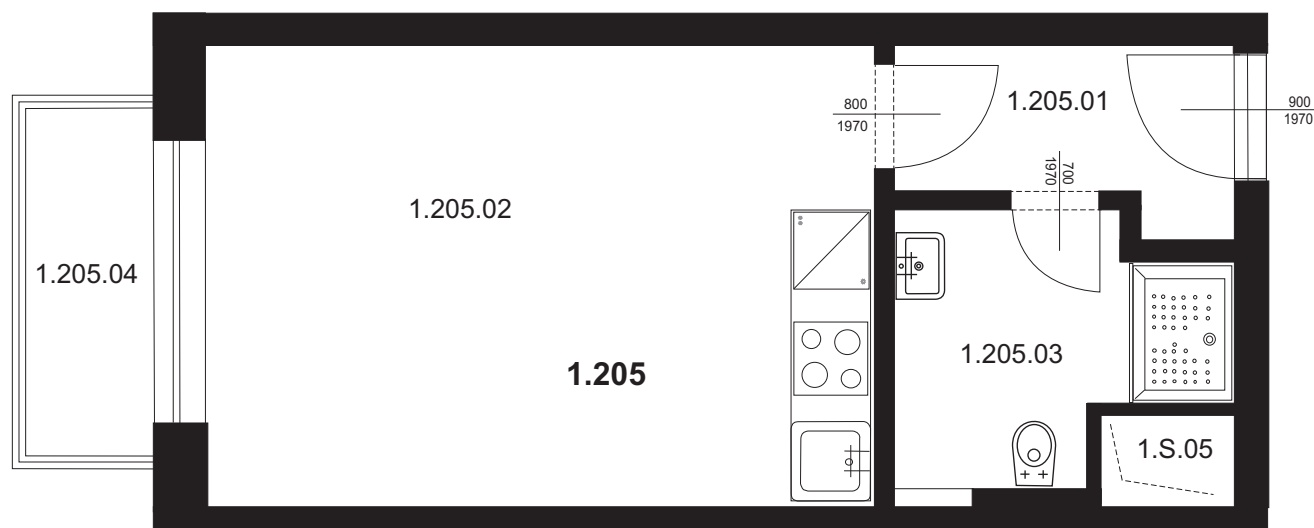

Bytová jednotka 1.205 - 1 + kk

1.205.01	Chodba	3,40 m ²
1.205.02	Obývací pokoj s kk	18,55 m ²
1.205.03	Koupelna + WC	4,59 m ²
Plocha vnitřních příček		1,06 m ²

Celkem plocha BJ **27,60 m²**

1.205.04	Balkon	2,70 m ²
----------	--------	---------------------

Celkem **30,30 m²**