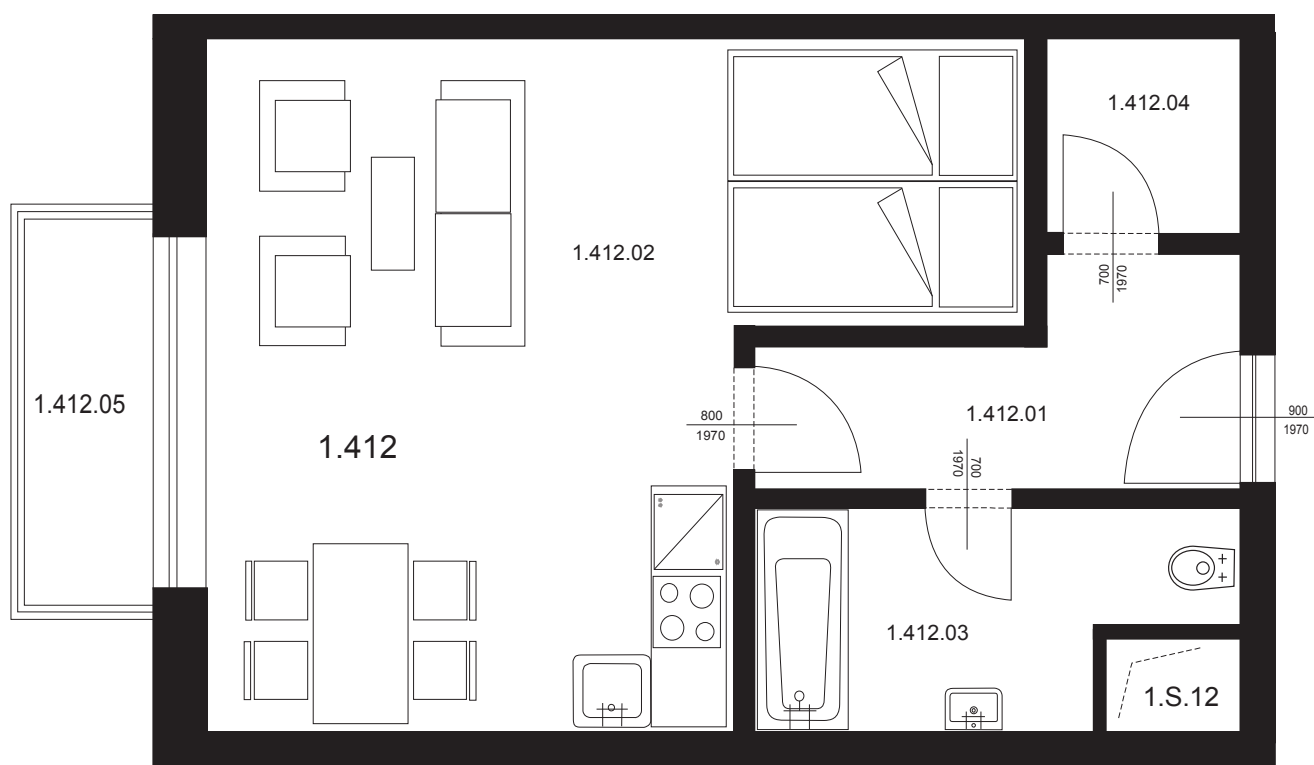

# Bytová jednotka 1.412 - 1+kk

1.412.01	Chodba	5,45 m <sup>2</sup>
1.412.02	Obývací pokoj s kk + ložnicí	27,72 m <sup>2</sup>
1.412.03	Koupelna + WC	5,27 m <sup>2</sup>
1.412.04	Šatna	2,25 m <sup>2</sup>
Plocha vnitřních příček		1,31 m <sup>2</sup>
Celkem plocha BJ		42,00 m <sup>2</sup>
1.412.05	Balkon	3,20 m <sup>2</sup>
Celkem		45,20 m <sup>2</sup>