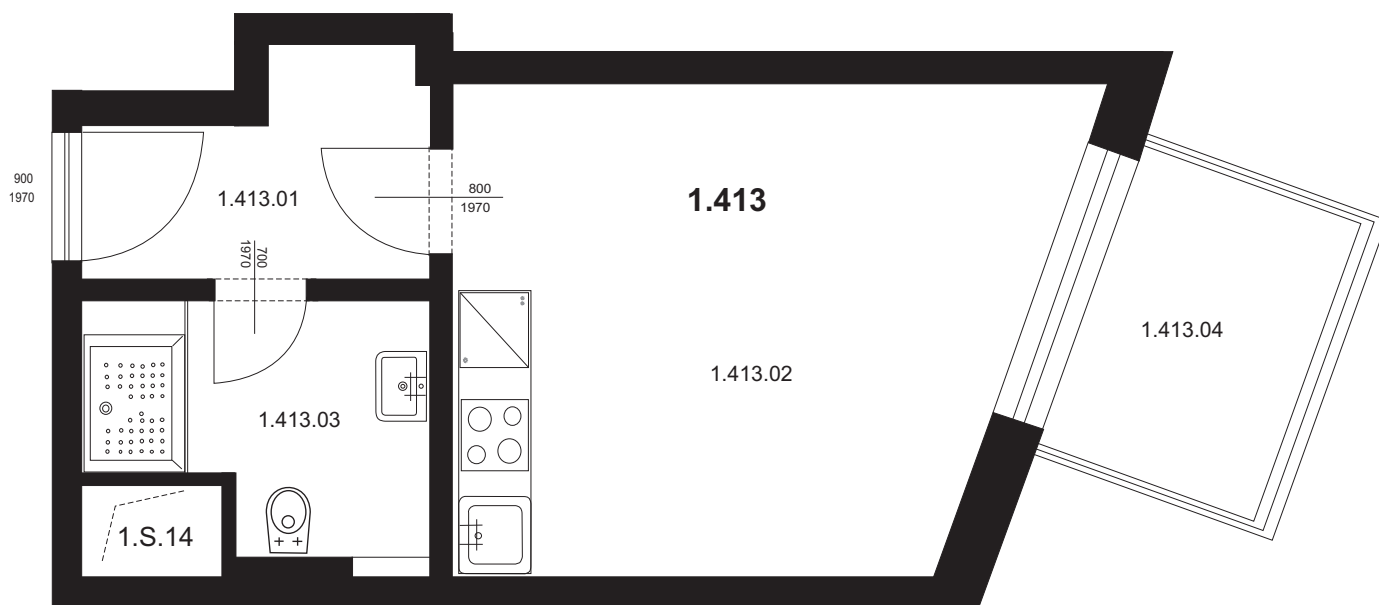

Bytová jednotka 1.413 - 1+kk

1.413.01	Chodba	3,87 m ²
1.413.02	Obývací pokoj s kk	16,56 m ²
1.413.03	Koupelna + WC	4,64 m ²
Plocha vnitřních příček		1,06 m ²

Celkem plocha BJ **26,13 m²**

1.413.04 Balkon 5,94 m²

Celkem **32,07 m²**