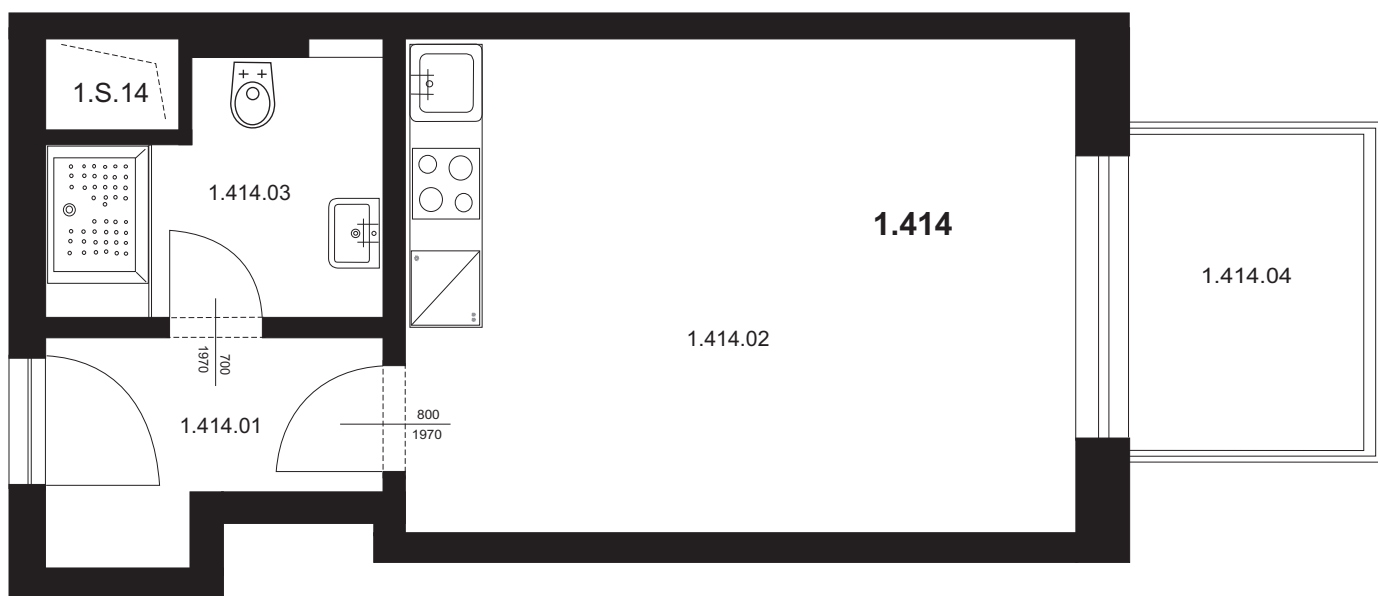

Bytová jednotka 1.414 - 1+kk

1.414.01	Chodba	3,99 m ²
1.414.02	Obývací pokoj s kk	19,64 m ²
1.414.03	Koupelna + WC	4,52 m ²
Plocha vnitřních příček		0,99 m ²

Celkem plocha BJ **29,14 m²**

1.414.04	Balkon	5,94 m ²
----------	--------	---------------------

Celkem **35,08 m²**