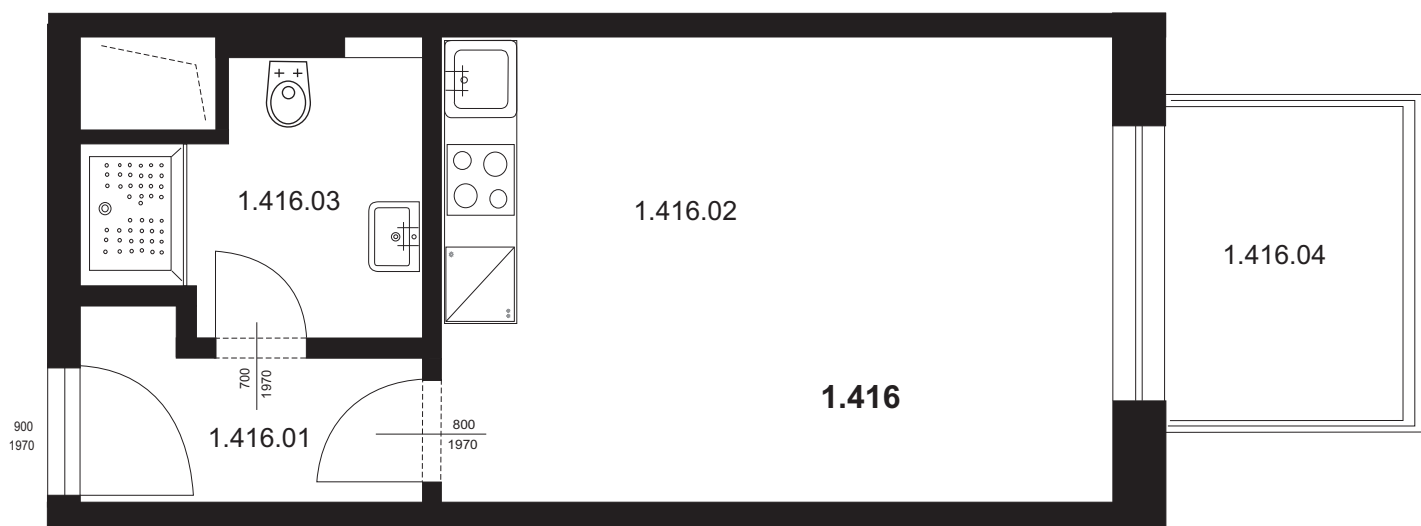

Bytová jednotka 1.416 - 1+kk

1.416.01	Chodba	3,40 m ²
1.416.02	Obývací pokoj s kk	18,55 m ²
1.416.03	Koupelna + WC	4,59 m ²
Plocha vnitřních příček		1,06 m ²

Celkem plocha BJ **27,60 m²**

1.416.04	Balkon	5,94 m ²
----------	--------	---------------------

Celkem **33,54 m²**