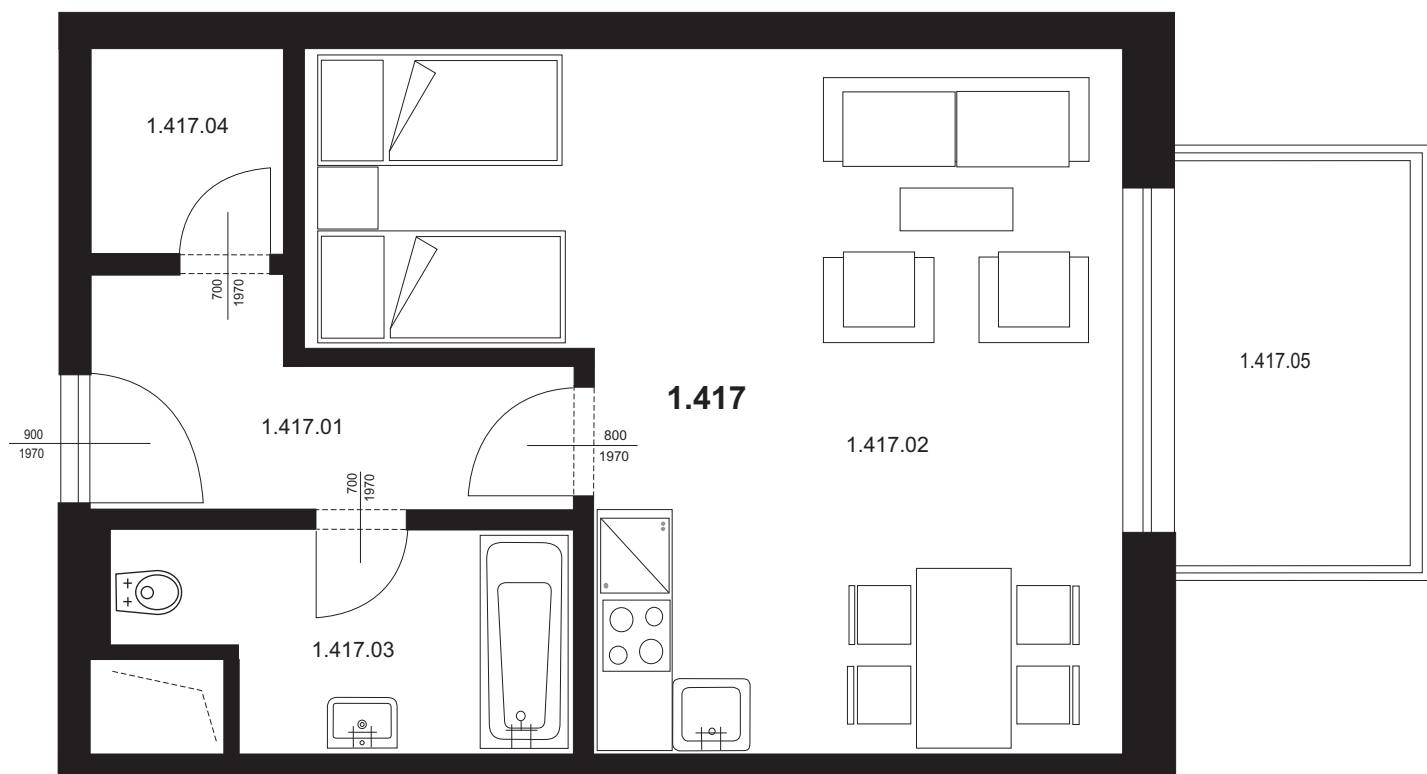

Bytová jednotka 1.417 - 1,5+kk

1.417.01	Chodba	5,45 m ²
1.417.02	Obývací pokoj s kk + ložnicí	27,02 m ²
1.417.03	Koupelna + WC	5,05 m ²
1.417.04	Šatna	2,32 m ²
Plocha vnitřních příček		2,07 m ²

Celkem plocha BJ **41,91 m²**

1.417.05 Balkon 7,04 m²

Celkem **48,95 m²**