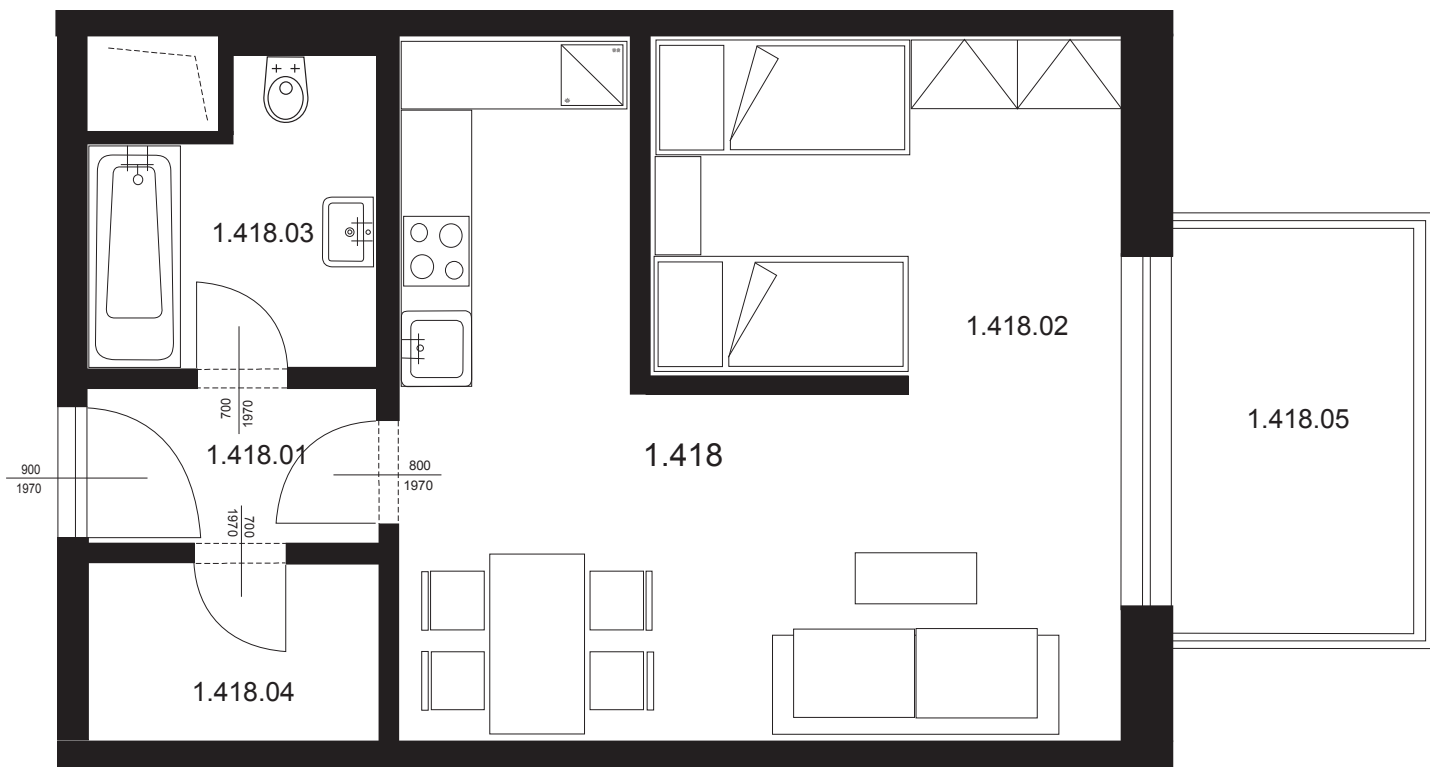

Bytová jednotka 1.418 - 1,5+kk

1.418.01	Chodba	3,00 m ²
1.418.02	Obývací pokoj s kk + ložnicí	30,48 m ²
1.418.03	Koupelna + WC	4,77 m ²
1.418.04	Šatna	3,16 m ²
Plocha vnitřních příček		1,49 m ²
Celkem plocha BJ		42,9 m ²
1.418.05	Balkon	7,04 m ²
Celkem		49,94 m ²