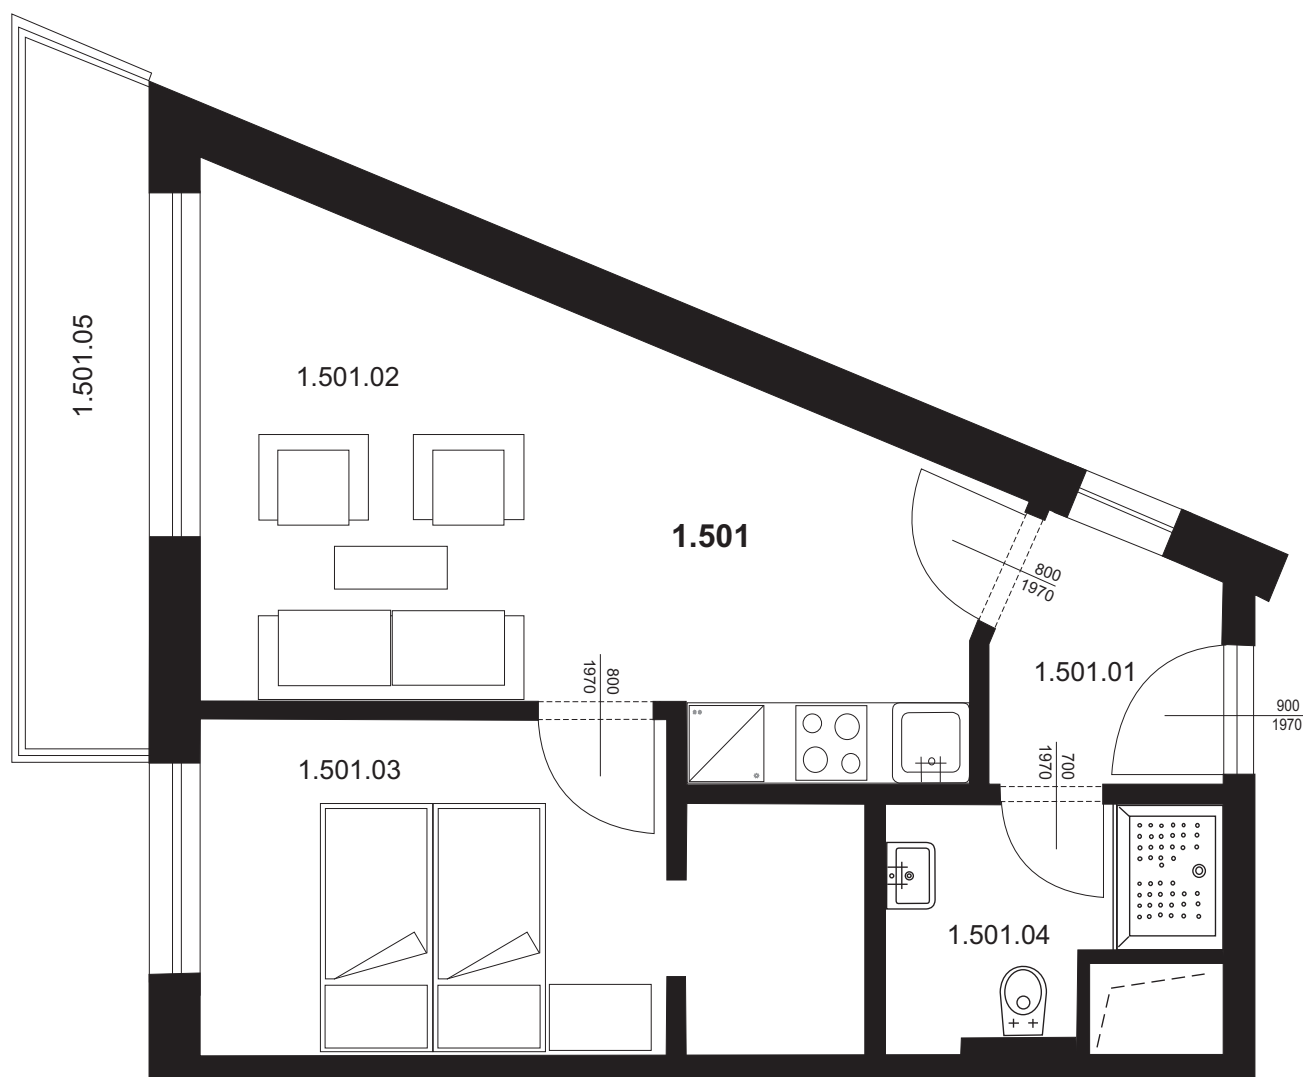

Bytová jednotka 1.501 - 2+kk

1.501.01	Chodba	3,50 m ²
1.501.02	Obývací pokoj s kk	19,33 m ²
1.501.03	Ložnice	12,20 m ²
1.501.04	Koupelna + WC	4,02 m ²
Plocha vnitřních příček		2,03 m ²

Celkem plocha BJ 41,08 m²

1.501.05 Balkon 5,50 m²

Celkem 46,58 m²