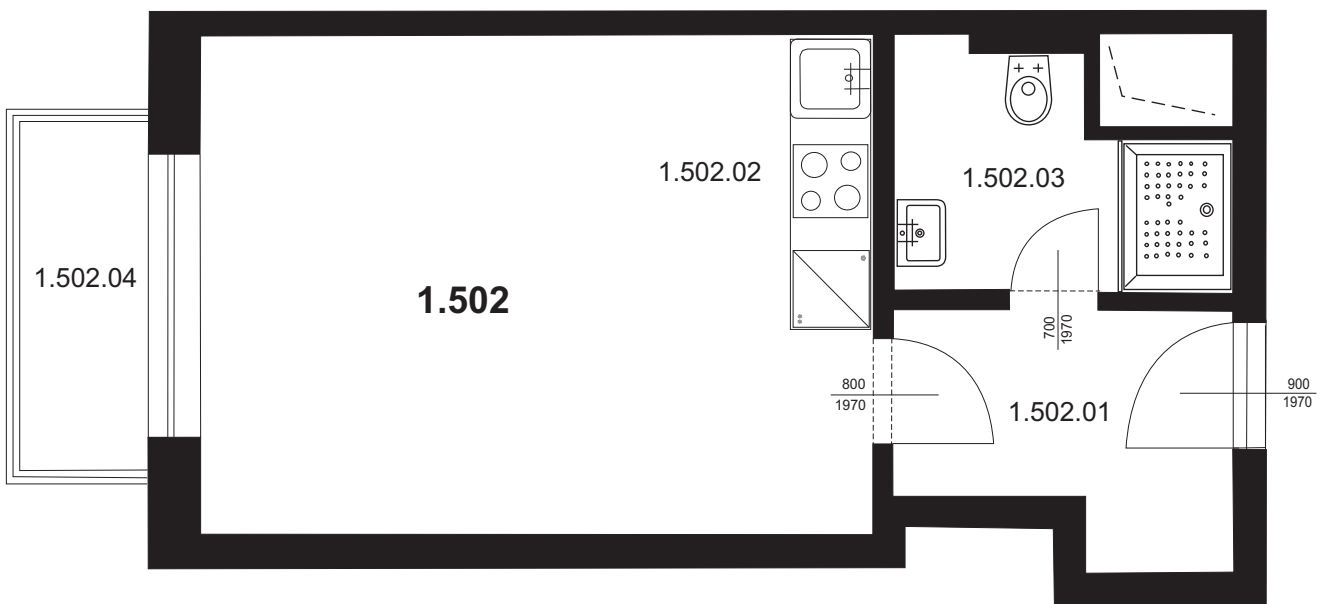

Bytová jednotka 1.502 - 1 + kk

1.502.01	Chodba	4,59 m ²
1.502.02	Obývací pokoj s kk	19,83 m ²
1.502.03	Koupelna + WC	4,02 m ²
Plocha vnitřních příček		1,00 m ²
Celkem plocha BJ		29,44 m²
1.502.04	Balkon	2,70 m ²
Celkem		32,14 m²