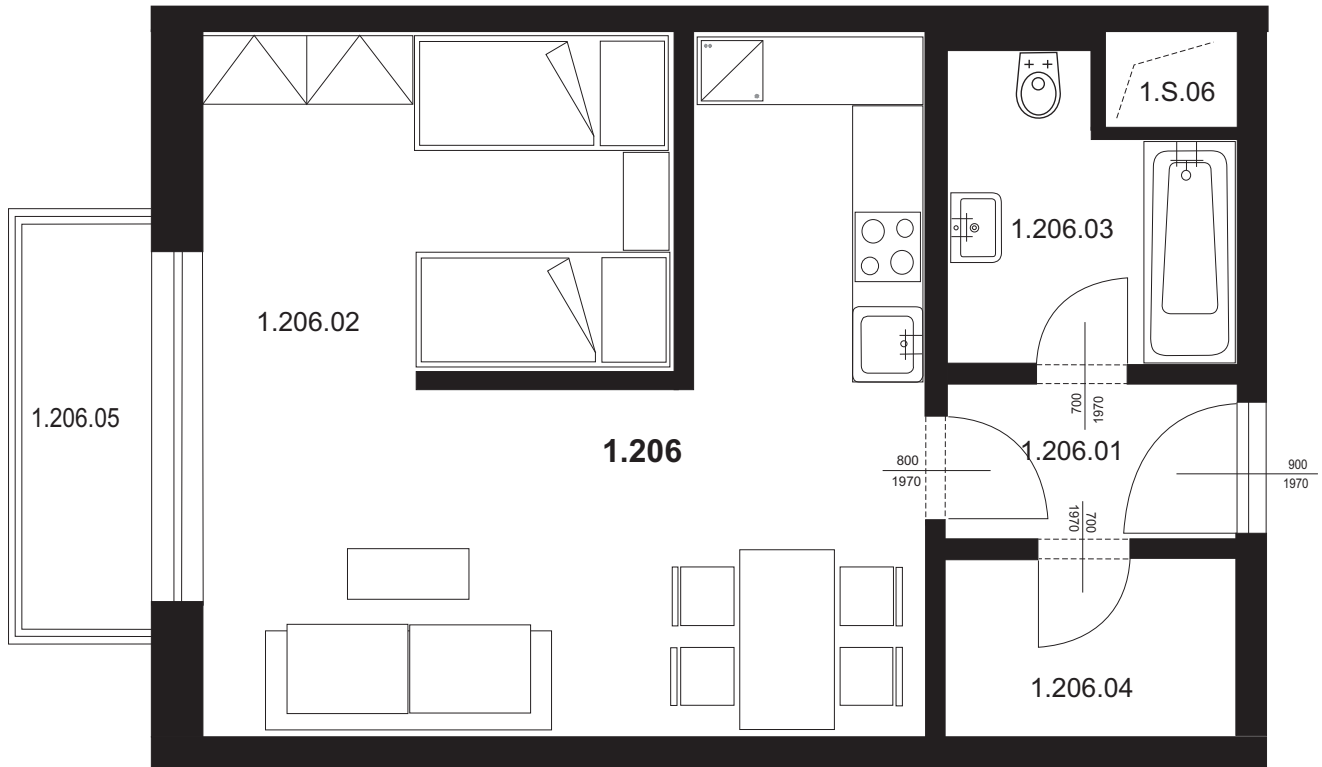

## Bytová jednotka 1.206 - 1,5 + kk

1.206.01	Chodba	2,94 m <sup>2</sup>
1.206.02	Obývací pokoj s kk + ložnicí	29,25 m <sup>2</sup>
1.206.03	Koupelna + WC	4,65 m <sup>2</sup>
1.206.04	Šatna	2,98 m <sup>2</sup>
Plocha vnitřních příček		2,09 m <sup>2</sup>
<b>Celkem plocha BJ</b>		<b>41,91 m<sup>2</sup></b>
1.206.05	Balkon	3,20 m <sup>2</sup>
<b>Celkem</b>		<b>45,11 m<sup>2</sup></b>