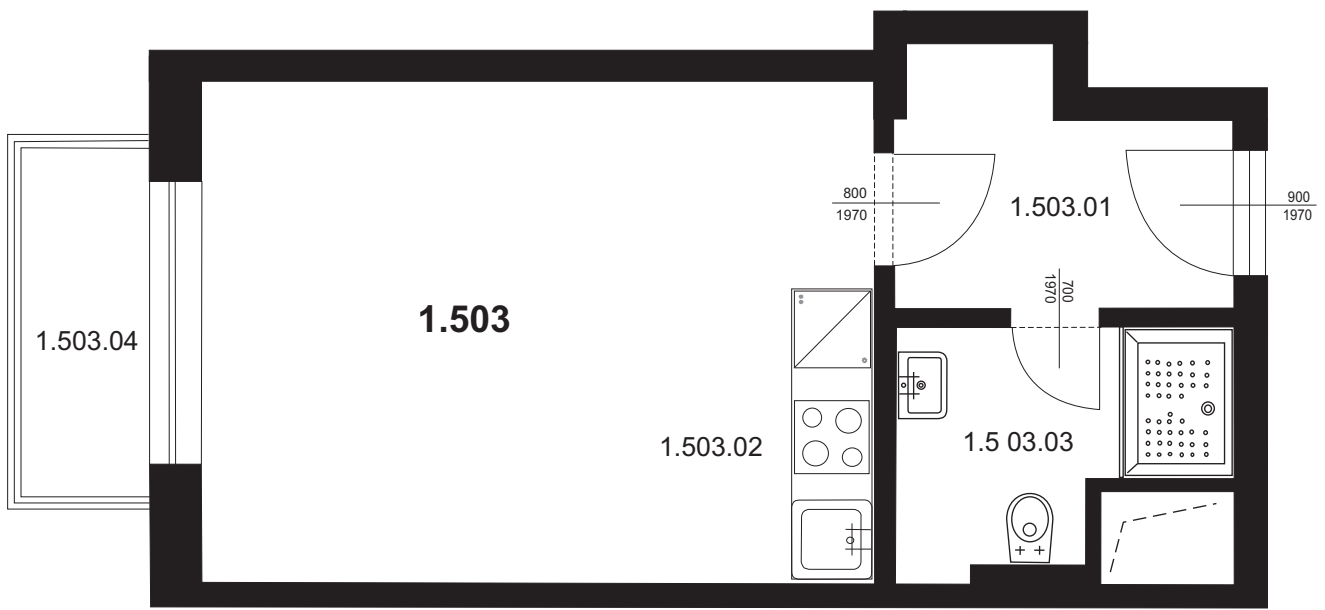

Bytová jednotka 1.503 - 1 + kk

1.503.01	Chodba	3,99 m ²
1.503.02	Obývací pokoj s kk	19,83 m ²
1.503.03	Koupelna + WC	4,62 m ²
Plocha vnitřních příček		1,07 m ²

Celkem plocha BJ **29,51 m²**

1.503.04	Balkon	2,70 m ²
----------	--------	---------------------

Celkem **32,21 m²**