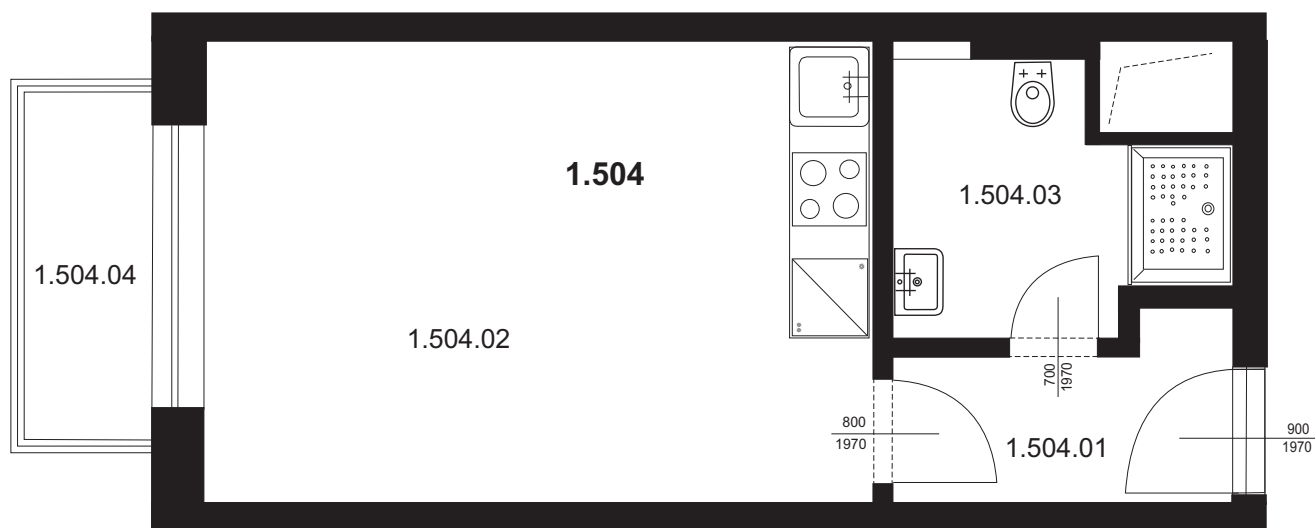

Bytová jednotka 1.504 - 1 + kk

1.504.01	Chodba	3,40 m ²
1.504.02	Obývací pokoj s kk	18,55 m ²
1.504.03	Koupelna + WC	4,59 m ²
Plocha vnitřních příček		1,06 m ²

Celkem plocha BJ **27,60 m²**

1.504.04	Balkon	2,70 m ²
----------	--------	---------------------

Celkem **30,30 m²**