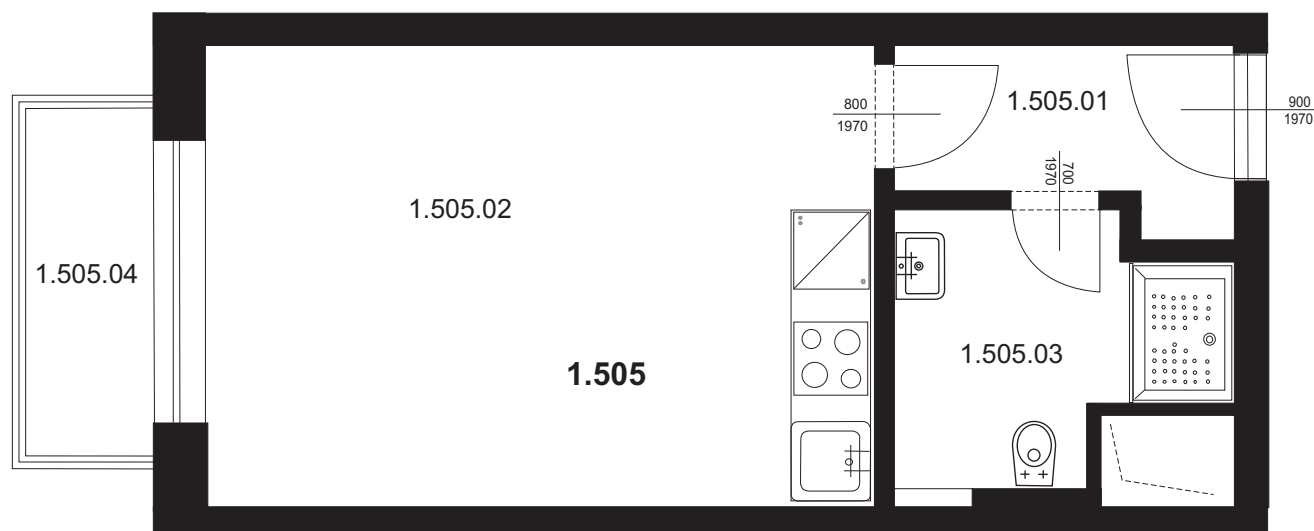

Bytová jednotka 1.505 - 1 + kk

1.505.01	Chodba	3,40 m ²
1.505.02	Obývací pokoj s kk	18,55 m ²
1.505.03	Koupelna + WC	4,59 m ²
Plocha vnitřních příček		1,06 m ²

Celkem plocha BJ **27,60 m²**

1.505.04	Balkon	2,70 m ²
----------	--------	---------------------

Celkem **30,30 m²**